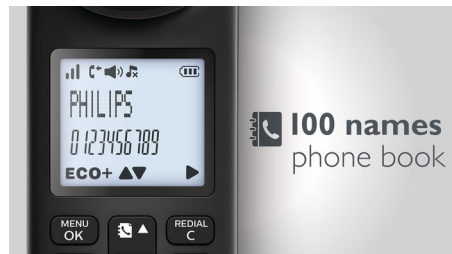

Телефонна книга на 100 імен

Тримайте номери телефонів своїх близьких завжди під рукою: зберігайте до 100 вибраних контактів у телефонній книзі.