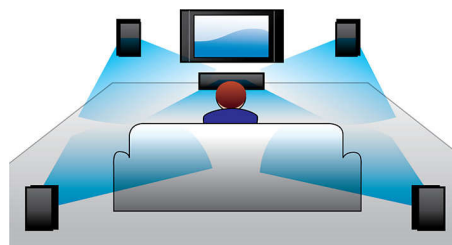

杜比数字和定向逻辑 II

内置杜比数字解码器通过处理所有六个声道的声音，提供环绕音效体验以及令人叹为观止的环境和动态再现的自然感觉，从而消除了外部解码器的需要。杜比定向逻辑 II 把立体声音源处理成五声道环绕音效。

HDMI ARC

HDMI ARC 可获取所有电视声音