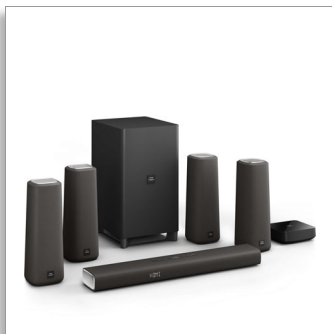

Philips Philips Fidelio
有源扬声器

5.1 声道无线后置和低音
蓝牙® 和 NFC
HDMI 4K-2K

CSS6530B

纵情享受非凡音效

无线后置和低音扬声器

Fidelio CSS6530 影院扬声器以真材实料打造现代感设计，让您感受纯粹简约之美，享受自然、均衡的音效。智能线缆管理和无线后置扬声器确保让您获得简洁、卓越的体验。

绝佳的聆听体验

- 杜比数字和杜比定向逻辑 II 环绕声
- MTM 扬声器可真实再现响亮音效
- 低音扬声器基座反射灯实现流畅辐射声音

CSS6530B/93

产品亮点

无线后置扬声器和低音

无线后置扬声器和低音扬声器，安放简单轻松

智能线缆管理

智能线缆管理，让房间内的线缆整洁有序

MTM 扬声器

无论在何处聆听，所有主装置和卫星扬声器中的中低音扬声器 - 高音扬声器 - 中低音扬声器 (MTM) 配置都可真实再现响亮音效。您可以随时坐下畅享绝无失真的清晰声效。