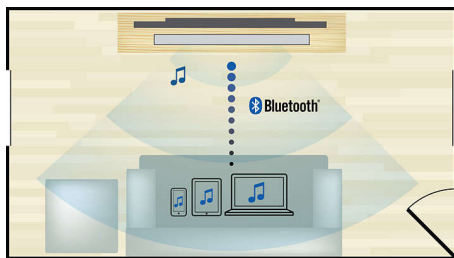

HDMI 4K2K

HDMI™

4K

HDMI 4K2K 采用 HDMI 1.4 标准。这可增加对超高清 (UHD) 视频内容的支持。目前，超高清是指 4K，最大像素为 4096 (宽) × 2160 (高)，或 1080p 标准高清显示屏尺寸的四倍。该术语包含稍低于 4K 的分辨率 (3840 (宽) × 2160 (高) 像素)。这两种格式均通过 HDMI 1.4 获得支持。4K 显示屏让高端家庭影院系统能够营造与众多商业电影院相同的氛围。为确保扬声器永

不过时，该标准已被集成，从而适应 4K 电视的不断普及。

低音扬声器基座反射灯

球顶形基座反射灯可朝 360 度方向流畅辐射声音，增强强劲而又深沉的低音。该设计还可防止将低音扬声器放在地毯上时所产生的阻尼效应。

蓝牙无线传输

从音乐设备中进行蓝牙无线音乐传输

NFC 技术

使用一触式 NFC (近场通信) 技术轻松配对蓝牙设备。只需用 NFC 智能手机或平板

电脑轻触扬声器的 NFC 区域打开扬声器，便可启动蓝牙配对并开始传输音乐。