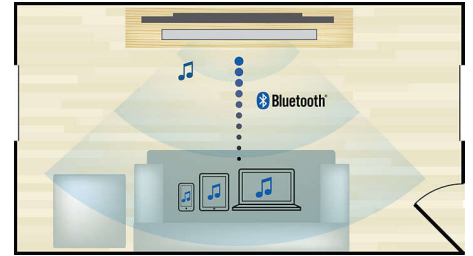

Беспроводная передача через Bluetooth

Беспроводная потоковая передача музыки с аудиоустройств через Bluetooth