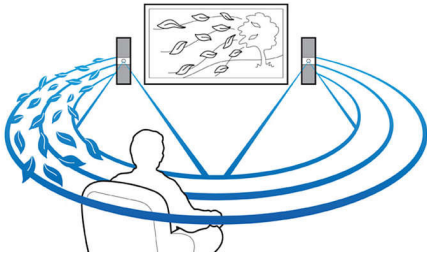

Домашний кинотеатр 5.1 3D Blu-ray

Технология Crystal Clear Sound Встроенный Wi-Fi и Bluetooth®, Концентратор HDMI, USB для iPod/iPhone, 1000 Вт

Основные особенности

Технология Crystal Clear Sound

Технология Crystal Clear Sound для суперчеткого и реалистичного звучания