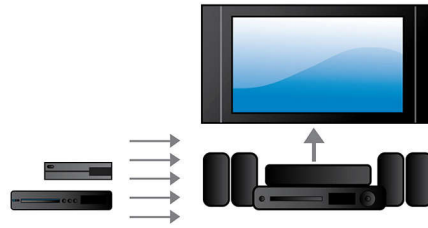

HDMI x2

Оцените невероятное качество изображения 3D и кристально чистый 5.1- или 7.1-канальный звук. Для этого нужно лишь подключить выход x2 HDMI к разъему A/B-ресивера без поддержки 3D.

Воспроизведение и зарядка iPod / iPhone

Слушайте любимую музыку и одновременно заряжайте iPod/iPhone! Просто подключите iPod/iPhone с помощью USB-кабеля к порту USB домашнего кинотеатра. Теперь не придется беспокоиться о том, что устройство Apple разрядится — iPod/iPhone будет заряжаться, а вы тем временем сможете наслаждаться любимой музыкой.