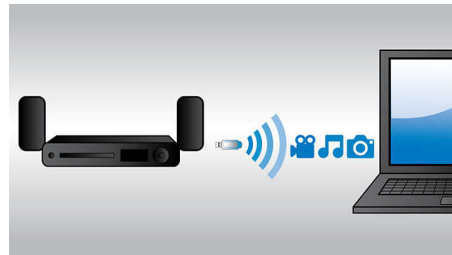

Встроенный WiFi

Благодаря встроенному Wi-Fi вы можете просто подключить домашний кинотеатр к домашней сети и наслаждаться

разнообразными популярными интернет-службами. Вы сможете просматривать веб-сайты с фильмами, изображениями, информационно-развлекательными программами и другим интернет-содержимым на экране своего ТВ.