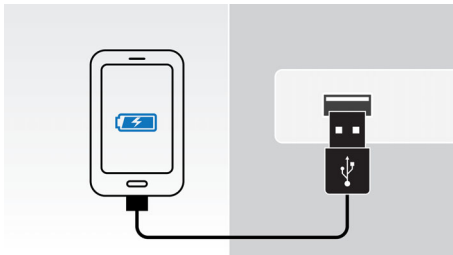

USB για δεύτερη συσκευή

Για μεγαλύτερη ευκολία, το ηχείο διαθέτει θύρα USB ώστε να φορτίζετε και δεύτερη φορητή συσκευή, ακόμα κι όταν είναι συνδεδεμένο το iPod/iPhone.

Αυτόματος συγχρονισμός ρολογιού/ημερομηνίας

Η βάση σύνδεσης συγχρονίζει αυτόματα το ρολόι ή την ημερομηνία με το iPod/iPhone/iPad, όταν είναι συνδεδεμένη. Απλώς πατήστε ένα κουμπί, για να μεταβείτε στην προβολή ρολογιού ή ημερομηνίας.