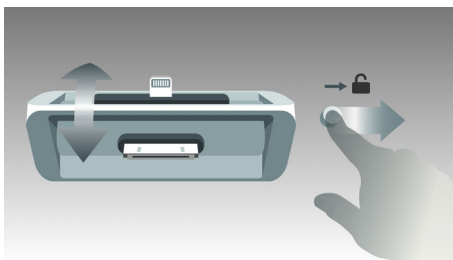

Χαρακτηριστικά

DualDock για φόρτιση και αναπαραγωγή

Το πρωτοποριακό Philips DualDock με υποδοχή Lightning και 30 ακίδων μπορεί να φορτίσει και να τροφοδοτήσει οποιαδήποτε συσκευή Apple. Χάρη στη σχεδίασή του που συνδυάζει το κομψό στυλ με τη λειτουργικότητα, μπορείτε να κάνετε εναλλαγή μεταξύ των υποδοχών απίστευτα γρήγορα. Απολαύστε τις αγαπημένες σας μελωδίες ανεξάρτητα από το ποια συσκευή Apple θέλετε να χρησιμοποιήσετε.