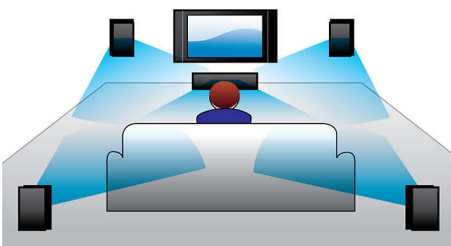

Dolby Digital

Eftersom Dolby Digital, som är världens populäraste standard för digitalt flerkanaligt ljud, utnyttjar människoörats naturliga sätt att bearbeta ljud, upplever du surroundljudet med överlägsen kvalitet och verklighetstroga ledljud.