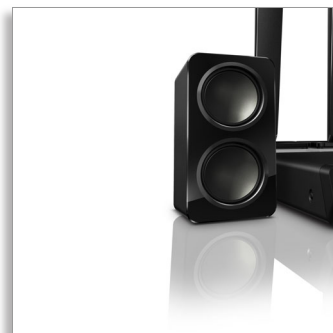

Philips
5.1-hemmabiosystem

DVD