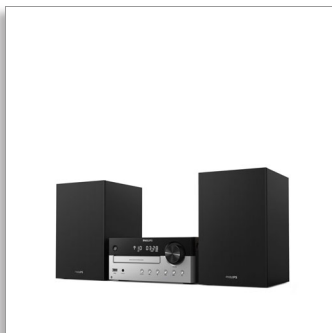

TAM4205

От класически компактни дискове до поточно предаване

- Цялата ваша музикална колекция
- CD плейър. Цифрово FM радио с 10 предварителни настройки. Аудио вход
- USB порт. Свържете класически източник или заредете мобилен телефон
- Bluetooth. Поточно предаване на музика, подкастове и много повече
- Класически дизайн

Страхотен звук за музиката ви

- Управление на цифров звук. Изберете предварително зададен стил на звука
- 4" високоговорител за ниски честоти, 20 мм за високи, 60 W изходна мощност
- Басрефлексни високоговорители. По-богати ниски тонове

Изпълнете стаята с мелодии

- Захранване от електрическа мрежа, Дистанционно управление
- Чувствайте се комфортно в дома си
- Основни размери на главното устройство: 220 x 104 x 231,5 мм

PHILIPS