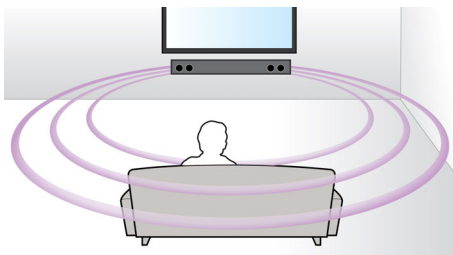

Vytvorí kvalitnejší divácky zážitok priamo u Vás doma

- Moderný dizajn, ktorý zapadne do vášho domáceho prostredia

PHILIPS

Hlavné prvky

Full HD 3D Blu-ray

Nechajte sa vtiahnuť do deja filmov v 3D vo vlastnej obývačke s televízorom Full HD 3D. Aktívne zobrazenie 3D využíva najnovšiu generáciu technológie pripínania obrazov, takže dosahuje reálnu hĺbku a obraz v HD rozlíšení 1080 x 1920. Keď sledujete tento obraz cez špeciálne okuliare, ktoré sú načasované tak, aby sa ich ľavé a pravé šošovky otvárali a zatvárali synchronizovane so striedajúcimi sa snímkami, vzniká v domacom kine obraz vo Full HD 3D. Prémiové vydania filmov v 3D na diskoch Blu-ray ponúkajú široký výber obsahu vo vysokej kvalite. Disky Blu-ray tiež prinášajú nekomprimovaný priestorový zvuk, takže si vychutnáte neuveriteľne realistický poslucháčsky zážitok.

Výkon 300 W RMS

Výkon 300 W RMS zaručí skvelý zvuk pre filmy a hudbu

Virtuálny priestorový zvuk

Virtuálny priestorový zvuk od spoločnosti Philips vytvára bohatý a pohlcujúci priestorový

zvuk pomocou systému s menej ako piatimi reproduktormi. Špičkové priestorové algoritmy verne reprodukovujú zvukové charakteristiky, ktoré sa vyskytujú v ideálnom 5.1-kanálovom prostredí. Ľubovoľný vysokokvalitný stereofónny zdroj sa tak premení na realistický viackanálový priestorový zvuk. Ak si chcete vychutnať fantastický priestorový zvuk, už nemusíte kupovať ďalšie reproduktory, káble ani stojany.