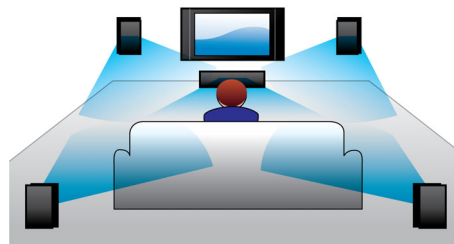

Dolby TrueHD a DTS-HD

Dolby TrueHD a DTS-HD Master Audio Essential prinášajú ten najdetailnejší zvuk z diskov Blu-ray. Reprodukovaný zvuk je doslova nerozoznateľný od štúdiovej nahrávky, takže budete počuť presne to, čo chceli jeho tvorcovia. Funkcie Dolby TrueHD a DTS-HD Master Audio Essential sú dokonalým

vyvrcholením Vášho zážitku zo zábavy vo vysokom rozlíšení.