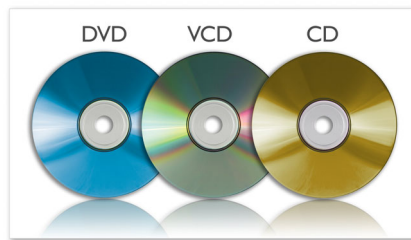

Compatível com DVD, DVD+/-RW, (S)VCD, CD

O leitor de DVD portátil da Philips é compatível com a maioria dos DVDs e CDs disponíveis no mercado. DVD, DVD+/-R, DVD+/-RW, (S)VCD, e CD – todos eles podem ser reproduzidos no seu leitor de DVD. DVD+/-R é a designação abreviada de uma unidade de DVD que suporta ambos os formatos mais comuns de DVDs graváveis. A DVD+/-RW suporta igualmente ambos os tipos mais comuns de discos regraváveis.

Retomar após falha

O leitor de vídeo em DVD memoriza o ponto onde a última visualização foi interrompida, mesmo quando o desliga directamente da corrente eléctrica ou quando interrompe a mesma. Se não trocar o disco em reprodução, o leitor irá retomar a reprodução a partir do ponto onde a visualização do filme foi interrompida, recarregando o disco. A sua vida será muito mais simples!