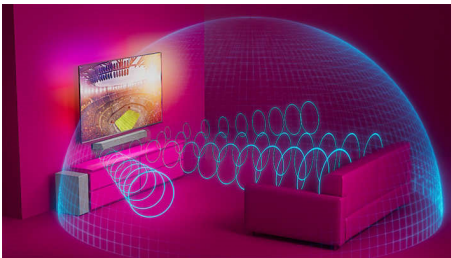

Το ιδανικό soundbar με το ασύρματα συνδεδεμένο υπογούφερ σας προσφέρει μια αυθεντική κινηματογραφική εμπειρία. Τα ειδικά ηχεία κεντρικού καναλιού εξασφαλίζουν εξαιρετική καθαρότητα, ενώ η τεχνολογία Dolby Atmos παρέχει απίστευτο, καθηλωτικό ήχο Surround.

PHILIPS

SoundBar 3,1 με ασύρματο υπογούφερ
 Ασύρματο υπογούφερ μέγ. 600W Κινηματογραφική εμπειρία με Dolby Atmos, Οικιακός ήχος με το Play-Fi, Συνδέεται με βοηθούς φωνής

Χαρακτηριστικά

3.1 κανάλια, μέγ. ισχύς 600W

Αυτό το soundbar φέρνει μέγ. 600W (300W RMS στα 10% THD) ισχυρού και πλούσιου ήχου σε όλα όσα παρακολουθείτε. Τα 3.1 κανάλια γεμίζουν κάθε δωμάτιο με μαγικά soundtrack, καταγιστικά εφέ και πεντακάθαρους διαλόγους. Το ασύρματο υπογούφερ ενισχύει κάθε έκρηξη και κάθε ρυθμό.

Dolby Atmos

Αυξήστε την ένταση, ό,τι κι αν παρακολουθείτε. Αυτό το soundbar συμβατό με Dolby Atmos αναπαράγει το βάθος και το ύψος, δημιουργώντας εικονικό τρισδιάστατο ήχο Surround που ρέει πάνω και γύρω σας.