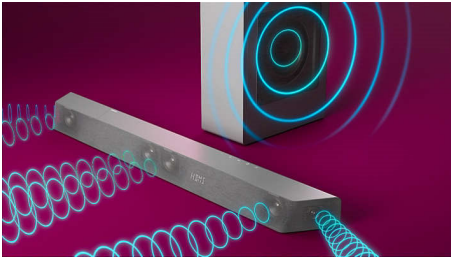

PHILIPS

SoundBar 3,1 με ασύρματο υπογούφερ
 Ασύρματο υπογούφερ μέγ. 600W Κινηματογραφική εμπειρία με Dolby Atmos, Οικιακός ήχος με το Play-Fi, Συνδέεται με βοηθούς φωνής

Χαρακτηριστικά

3.1 κανάλια, μέγ. ισχύς 600W

Αυτό το soundbar φέρνει μέγ. 600W (300W RMS στα 10% THD) ισχυρού και πλούσιου ήχου σε όλα όσα παρακολουθείτε. Τα 3.1 κανάλια γεμίζουν κάθε δωμάτιο με μαγικά soundtrack, καταγιστικά εφέ και πεντακάθαρους διαλόγους. Το ασύρματο υπογούφερ ενισχύει κάθε έκρηξη και κάθε ρυθμό.