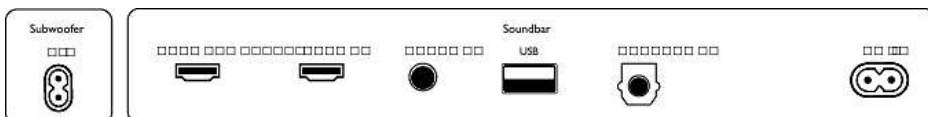

- Dolby Digital plus, Dolby TrueHD, Dolby MAT, LPCM 2ch
- Bluetooth: SBC
- USB: MP3, WAV, FLAC
- Οπτικό: Dolby Digital, LPCM 2ch

Εξωτερική συσκευασία

- Μήκος: 107 εκ.
- Αριθμός συσκευασιών καταναλωτή: 2
- Πλάτος: 60 εκ.
- Μικτό βάρος: 23,6 κ.
- Ύψος: 21 εκ.
- GTIN: 1 48 95229 12667 8
- Καθαρό βάρος: 16,6 κ.
- Καθαρό απόβαρο: 7 κ.

Άνεση

- Τηλεχειριστήριο
- Τύπος οθόνης: Οθόνη LED 5 ψηφίων και 14 τμημάτων
- Νυκτερ. λειτ.: ΟΧΙ

Συμβατότητα

- Έλεγχος εφαρμογών από smartphone/tablet

Ρεύμα

- Τροφοδοσία ρεύματος κύριας μονάδας: 100-240V AC, 50/60 Hz
- Τροφοδοσία υπογούφερ: 100-240V AC, 50/60 Hz
- Κατανάλωση υπογούφερ κατά την αναμονή: $0,5\text{ W}$
- Τροφοδοσία σε κατάσταση αναμονής κύριας μονάδας: $0,5\text{ W}$
- Αυτόματη αναμονή

Διαστάσεις συσκευασίας

- Ύψος: 18,5 εκ.
- Τύπος συσκευασίας: Συσκευασία
- Τύπος τοποθέτησης σε ράφι: Επίπεδα
- Πλάτος: 105 εκ.
- Βάθος: 45 εκ.
- Αριθμός συμπεριλαμβανόμενων προϊόντων: 1
- EAN: 48 95229 12667 1
- Μικτό βάρος: 11 κ.
- Καθαρό βάρος: 8,3 κ.
- Καθαρό απόβαρο: 2,7 κ.

Αξεσουάρ

- Συμπεριλαμβανόμενα αξεσουάρ: Τηλεχειριστήριο (με μπαταρία), Καλώδιο ρεύματος, Στήριγμα ανάρτησης στον τοίχο, Οδηγός γρήγορης έναρξης, Φυλλάδιο παγκόσμιας εγγύησης

Σχεδίαση

- Χρώμα: Ασημί
- Με δυνατότητα ανάρτησης σε τοίχο

Ημερομηνία έκδοσης
2024-05-02

Έκδοση: 4.4.2

EAN: 48 95229 12667 1

© 2024 Koninklijke Philips N.V.
Με την επιφύλαξη παντός δικαιώματος.

Οι προδιαγραφές ενδέχεται να αλλάζουν χωρίς προειδοποίηση. Τα εμπορικά σήματα ανήκουν στην Koninklijke Philips N.V. ή στους αντίστοιχους ιδιοκτήτες.

www.philips.com