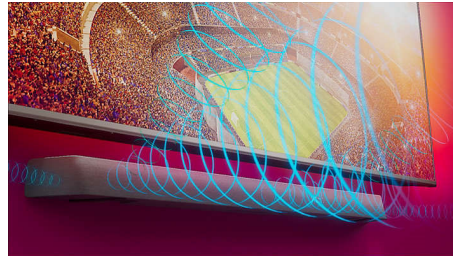

Λειτουργία Stadium EQ

Ζήστε τη συναρπαστική εμπειρία των ζωντανών σπορ στο σαλόνι σας. Η λειτουργία Stadium EQ σάς βυθίζει στο θόρυβο του πλήθους, σαν να κάθεστε στο στάδιο! Νιώστε τη συγκίνηση σε κάθε σημαντική στιγμή ακούγοντας πεντακάθαρα τον σχολιασμό του εκφωνητή.