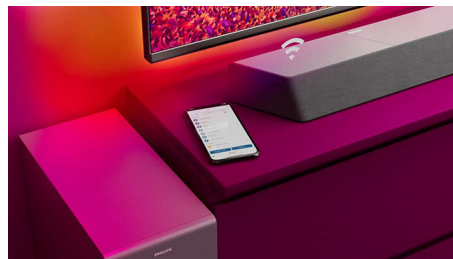

Ασύρματο οικιακό σύστημα Philips

Αυτό το SoundBar είναι συμβατό με την τεχνολογία Play-Fi και προσφέρει τέλειο ήχο home cinema. Συνδέστε το SoundBar σε οποιαδήποτε εξωτερική και έξυπνη συσκευή του σπιτιού σας. Η συνδεσιμότητα DTS Play-Fi και η εφαρμογή Philips Sound προσφέρουν τη δυνατότητα αναπαραγωγής ήχων σε όλο το οικιακό σας δίκτυο Wi-Fi.