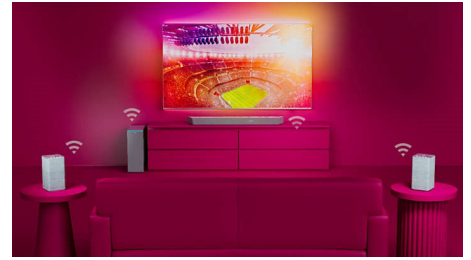

Dolby Atmos

Αυξήστε την ένταση, ό,τι κι αν παρακολουθείτε. Αυτό το soundbar συμβατό με Dolby Atmos αναπαράγει το βάθος και το ύψος, δημιουργώντας εικονικό τρισδιάστατο ήχο Surround που ρέει πάνω και γύρω σας.

Λειτουργία Stadium EQ

Ζήστε τη συναρπαστική εμπειρία των ζωντανών σπορ στο σαλόνι σας. Η λειτουργία Stadium EQ σάς βυθίζει στο θόρυβο του πλήθους, σαν να κάθεστε στο στάδιο! Νιώστε τη συγκίνηση σε κάθε σημαντική στιγμή ακούγοντας πεντακάθαρα τον σχολιασμό του εκφωνητή.

Ασύρματο οικιακό σύστημα Philips

Αυτό το SoundBar είναι συμβατό με την τεχνολογία Play-Fi και προσφέρει τέλειο ήχο home cinema. Συνδέστε το SoundBar σε οποιαδήποτε εξωτερική και έξυπνη συσκευή του σπιτιού σας. Η συνδεσιμότητα DTS Play-Fi και η εφαρμογή Philips Sound προσφέρουν τη δυνατότητα αναπαραγωγής ήχων σε όλο το οικιακό σας δίκτυο Wi-Fi.

Home Cinema με DTS Play-Fi

Αυτό το SoundBar είναι συμβατό με την τεχνολογία Play-Fi και προσφέρει τέλειο ήχο home cinema. Μεταδίδει τέλεια συγχρονισμένο ήχο υψηλής ποιότητας μεταξύ όλων των συμβατών ηχείων, τηλεοράσεων και SoundBar και δημιουργεί πραγματικό ήχο Surround που απογειώνει την εμπειρία home audio.