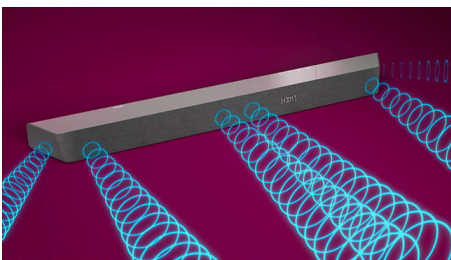

PHILIPS

SoundBar 3,1 με ασύρματο υπογούφερ
 Ασύρματο υπογούφερ μέγ. 600W Κινηματογραφική εμπειρία με Dolby Atmos, Οικιακός ήχος με το Play-Fi, Συνδέεται με βοηθούς φωνής

Χαρακτηριστικά

3.1 κανάλια, μέγ. ισχύς 600W

Dolby Atmos

Αυξήστε την ένταση, ό,τι κι αν παρακολουθείτε. Αυτό το soundbar συμβατό με Dolby Atmos αναπαράγει το βάθος και το ύψος, δημιουργώντας εικονικό τρισδιάστατο ήχο Surround που ρέει πάνω και γύρω σας.

Ευρύτερο πεδίο ήχου

Διευρύνετε τον ήχο! Δύο επιπλέον ηχεία τουίτερ στα δύο άκρα του soundbar διευρύνουν τον ήχο, ώστε να μπορείτε να διαχωρίζετε με σαφήνεια τα μουσικά

όργανα. Ξεχωρίστε τα εύκολα και ακούστε κάθε μουσικό όργανο στην ορχήστρα σαν να βρίσκεστε πραγματικά στην αίθουσα συναυλιών!