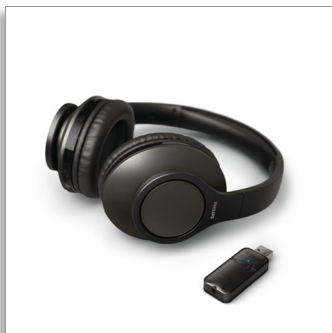

Philips  
Bežične slušalice za  
televizor

Bežične slušalice za televizor

Bluetooth modul  
Malo kašnjenje  
18 sati reprodukcije

TAH6206BK