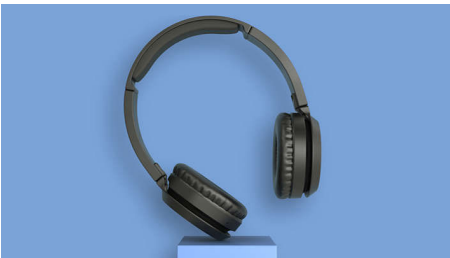

Philips
Casque sans fil supra-aural

HP 32 mm/concep. arrière

fermée

Supra-aural
Pliage compact
Jusqu'à 29 h d'autonomie

TAH4205BL

Des basses intenses

Une musique intense avec des basses plus puissantes. Ce casque supra-aural sans fil est équipé d'un bouton d'amplification des basses qui vous permet de les intensifier quand bon vous semble. Profitez de 29 heures d'autonomie, d'une charge rapide et d'un choix de coloris mats tendances.

PHILIPS

Casque sans fil supra-aural
HP 32 mm/concep. arrière fermée Supra-aural, Pliage compact, Jusqu'à 29 h d'autonomie

TAH4205BL/00

Points forts

Bouton d'amplification des basses.

Ce casque supra-aural est doté de puissants haut-parleurs acoustiques en néodyme de 32 mm qui produisent un son net et des basses profondes. Lorsque vous souhaitez les intensifier, il vous suffit d'appuyer sur le bouton d'amplification des basses. La différence est instantanée.

Légèreté

Ce casque supra-aural arbore des coloris mats tendances. Il est doté d'un arceau rembourré si

léger que vous le sentirez à peine. Les coques souples clairement marquées pour l'oreille gauche et droite sont orientables à votre convenance, pour un confort optimal.

Conception ultra-plate

Des basses rien que pour vous. Les coques se replient et pivotent vers l'intérieur, pour un rangement facile dans votre poche ou votre sac. Il vous suffit de les replier pour les prendre avec vous en déplacement.