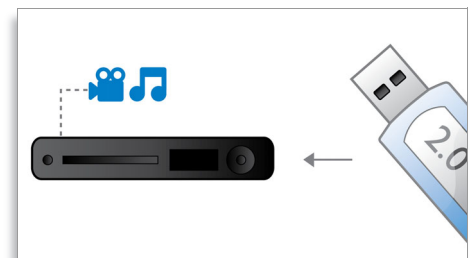

Vysokorychlostní propojení USB 2.0

Univerzální datová sběrnice neboli USB je standardní protokol, který je obvykle používán k připojení počítačů, periférií a spotřebního elektronického vybavení. Vysokorychlostní USB zařízení má přenosovou rychlost dat až 480 Mb/s - již od 12 Mb/s v původních USB zařízeních. Díky vysokorychlostnímu propojení USB 2.0 stačí pouze zapojit USB zařízení, zvolit film, hudbu nebo fotografie a začít přehrávat.