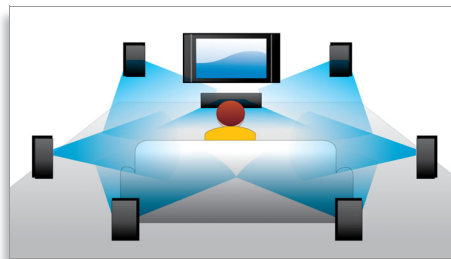

Dolby TrueHD a DTS-HD MA

Na discích s technologií Blu-ray je umístěn 7.1 kanálový zvuk s nejvyšší kvalitou podle standardů DTS-HD Master Audio a Dolby TrueHD. Reprodukovaný zvuk je téměř nerozlišitelný od studiového masteru, takže

slyšíte to, co jste podle tvůrců slyšet měli. Standardy DTS-HD Master Audio a Dolby TrueHD dovršují zážitek z poslechu hudby HD.