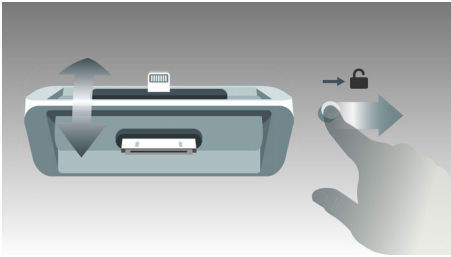

- DualDock para carregar e reproduzir dispositivos Apple (Lightning e 30 pinos)
- USB Directo para reprodução fácil de música em MP3
- Reproduz MP3-CD, CD e CD-R/RW
- Sintonização digital com programação de estações para maior comodidade
- Entrada de áudio para reprodução de música portátil

Design que se mistura com a decoração interior

- Opção montável na parede para colocação flexível
- Design compacto adapta-se a qualquer espaço e estilo de vida

PHILIPS

Sistema micro de música

DualDock para iPod/iPhone Opção para montar numa mesa ou parede, CD, CD de MP3, USB, FM, máx. 20 W

Destques

DualDock para carregar e reproduzir

A inovadora base DualDock da Philips com conectores Lightning e de 30 pinos pode carregar e reproduzir todos os dispositivos Apple. Criada para unir um design elegante a uma funcionalidade sem esforço, pode alternar entre os dois conectores num segundo. Desfrute das suas músicas preferidas independentemente do dispositivo Apple que pretende utilizar.

Sistema de Altifalantes de Graves

O Sistema de Altifalantes de Graves proporciona uma experiência dos sons graves profunda a partir de um sistema de altifalantes

compacto. Difere de um sistema de altifalantes convencional devido à adição de um tubo de graves alinhado acusticamente com o woofer para otimizar o desempenho das frequências baixas. O resultado são graves mais controlados e profundos, com menor distorção. O sistema funciona através da ressonância da massa de ar no tubo de graves para vibrar como um woofer convencional. Combinado com a resposta do woofer, o sistema expande todos os sons das baixas frequências para criar toda uma nova dimensão de graves profundos.