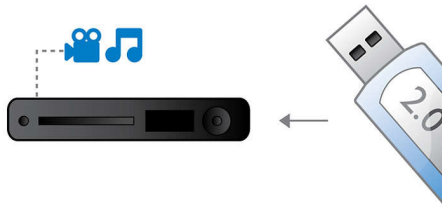

### Lebendige Audio- & Videowiedergabe

- HDMI 1080p Upscaling bietet noch schärfere Bilder
- 192 kHz/24 Bit Audio-DAC für verbesserte analoge Klangausgabe
- Progressive Scan-Komponenten-Video für verbesserte Bildqualität
- Digitaler HDMI-Ausgang für eine einfache Verbindung mit nur einem Kabel

### Verschiedene Quellen anschließen und genießen

- High-Speed-USB 2.0 zur Wiedergabe von Videos/Musik von USB-Flashlaufwerken

## High-Speed-USB 2.0-Verbindung

Die universelle serielle Schnittstelle, kurz USB genannt, ist ein Standardprotokoll für den problemlosen Anschluss von PCs, Peripheriegeräten und Unterhaltungselektronik. High-Speed USB-Geräte haben eine Datenübertragungsrate von bis zu 480 Mbit/s, im Gegensatz zu den 12 Mbit/s des ursprünglichen USB-Standards. Mit der High-Speed USB 2.0-Verbindung müssen Sie lediglich Ihr USB-Gerät anschließen, den Film, den Musiktitel oder das Foto auswählen und die Wiedergabe starten.