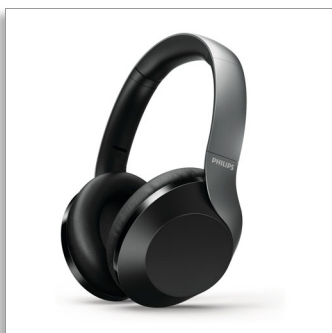

Philips
Trådløs over-ear-
hovedtelefon med høj
opløsning

40 mm enheder/lukket bagside
Over-ear

TAPH805BK

Kontroller stilheden

Trådløse over-ear-hovedtelefoner med aktiv støjreduktion

Lyt til dit musik og udeluk støjen omkring dig. Du kan styre den aktive støjreduktion på disse trådløse over-ear-hovedtelefoner, alt efter hvilke omgivelser du befinder dig i. Med 30 timers spilletid og fleksibel hurtig opladning kan du høre musik på hele turen

Føles godt. Ser godt ud. Spiller længe

- Aktiv støjreduktion (ANC). Fortab dig i musikken
- 30 timers afspilningstid eller talletid (25 timer med ANC slået til)
- Et fladt og kompakt sammenfoldeligt design. Nem opbevaring
- Elegant, justerbar hovedbøjle. Bløde ørepuder

Elsk det, du hører

- 40 mm akustiske neodym drivere. Detaljeret lyd
- Lyd i høj opløsning. Hør alle detaljer
- Line-in-kabelport når du lytter til musik med kabel

Fra afspilningsliste til vigtigt opkald

- Lynhurtig opladning. Få 2 timers afspilning med 5 minutters opladning
- Hurtig opladning. Få 6 timers afspilning med 15 minutters opladning
- Touch-kontrol. Stryg og tryk for nem betjening
- Stemmeassistent. Hold styr på dit liv, mens du er på farten
- Indbygget mikrofon med fjernelse af ekko sikrer klar lyd