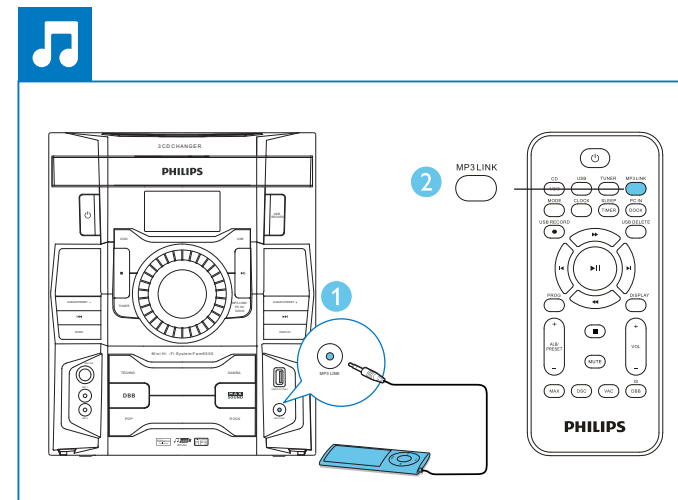

Guia de Início Rápido

PHILIPS

Evite o uso prolongado do aparelho com volume superior a 85 decibéis pois isto poderá prejudicar a sua audição
©2012 Koninklijke Philips N.V.
All rights reserved.

FWM6000_78_QSG_V1.0