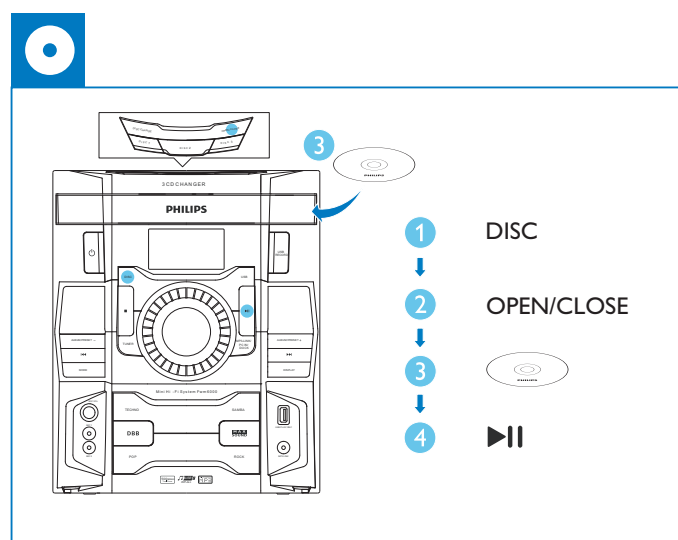

Guia de Início Rápido

PHILIPS

Evite o uso prolongado do aparelho com volume superior a 85 decibéis pois isto poderá prejudicar a sua audição
©2012 Koninklijke Philips N.V.
All rights reserved.

FWM6000_78_QSG_V1.0