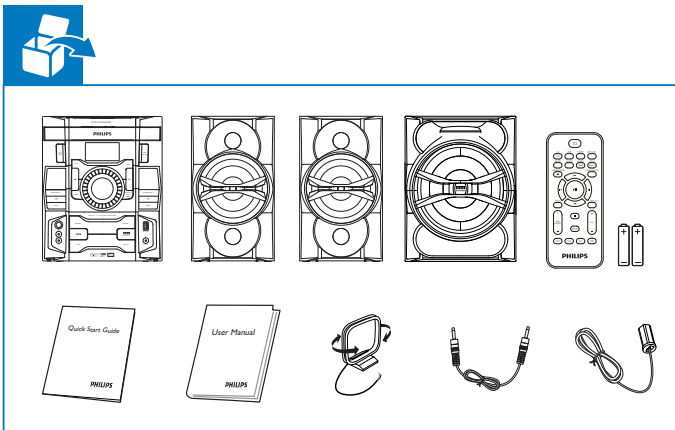

Guia de Início Rápido

PHILIPS

Evite o uso prolongado do aparelho com volume superior a 85 decibéis pois isto poderá prejudicar a sua audição
©2012 Koninklijke Philips N.V.
All rights reserved.

FWM6000_78_QSG_V1.0