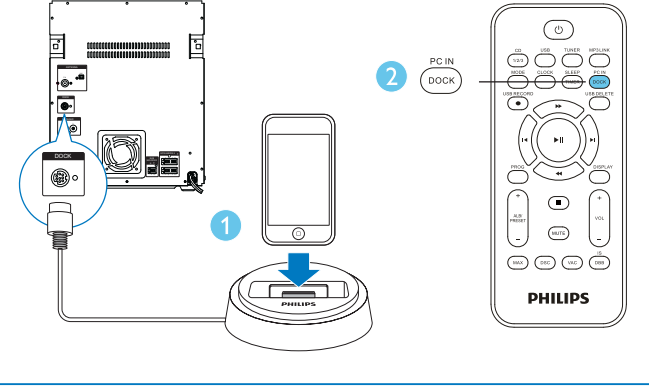

Guia de Início Rápido

PHILIPS

Evite o uso prolongado do aparelho com volume superior a 85 decibéis pois isto poderá prejudicar a sua audição
©2012 Koninklijke Philips N.V.
All rights reserved.

FWM6000_78_QSG_V1.0