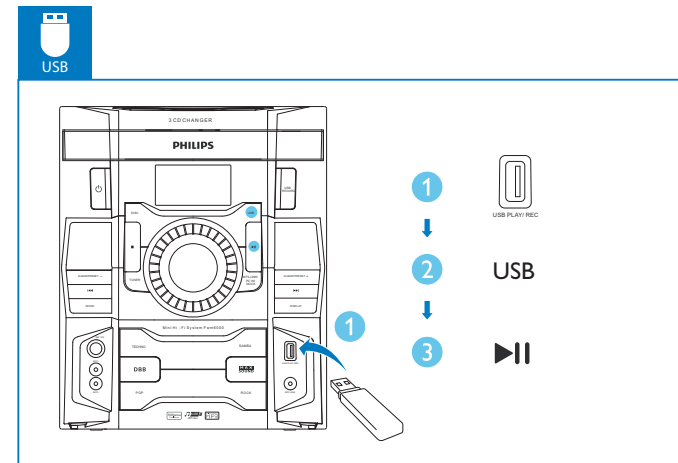

Guia de Início Rápido

PHILIPS

Evite o uso prolongado do aparelho com volume superior a 85 decibéis pois isto poderá prejudicar a sua audição
©2012 Koninklijke Philips N.V.
All rights reserved.

FWM6000_78_QSG_V1.0