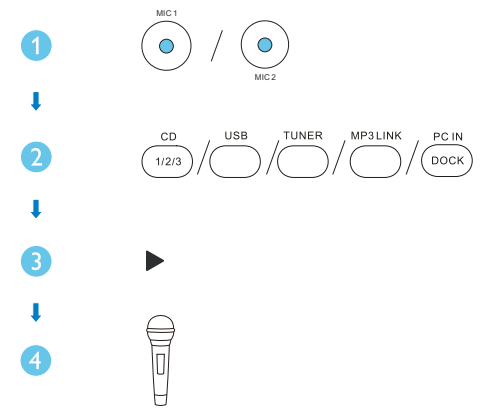

Guia de Início Rápido

PHILIPS

Evite o uso prolongado do aparelho com volume superior a 85 decibéis pois isto poderá prejudicar a sua audição
©2012 Koninklijke Philips N.V.
All rights reserved.

FWM6000_78_QSG_V1.0