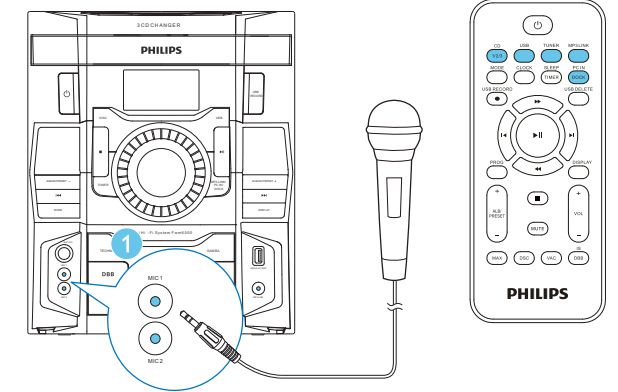

Guia de Início Rápido

PHILIPS

Evite o uso prolongado do aparelho com volume superior a 85 decibéis pois isto poderá prejudicar a sua audição
©2012 Koninklijke Philips N.V.
All rights reserved.

FWM6000_78_QSG_V1.0