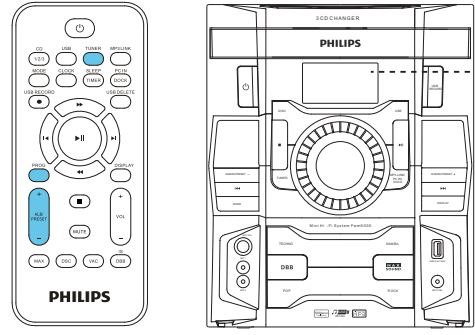

Guia de Início Rápido

PHILIPS

Evite o uso prolongado do aparelho com volume superior a 85 decibéis pois isto poderá prejudicar a sua audição
©2012 Koninklijke Philips N.V.
All rights reserved.

FWM6000_78_QSG_V1.0