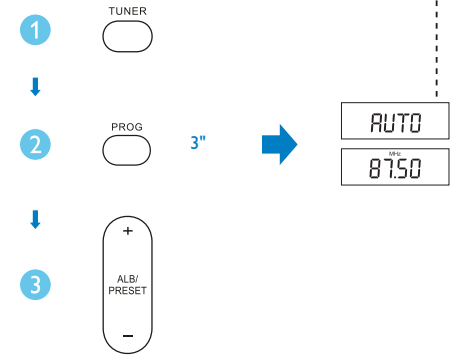

Guia de Início Rápido

PHILIPS

Evite o uso prolongado do aparelho com volume superior a 85 decibéis pois isto poderá prejudicar a sua audição
©2012 Koninklijke Philips N.V.
All rights reserved.

FWM6000_78_QSG_V1.0