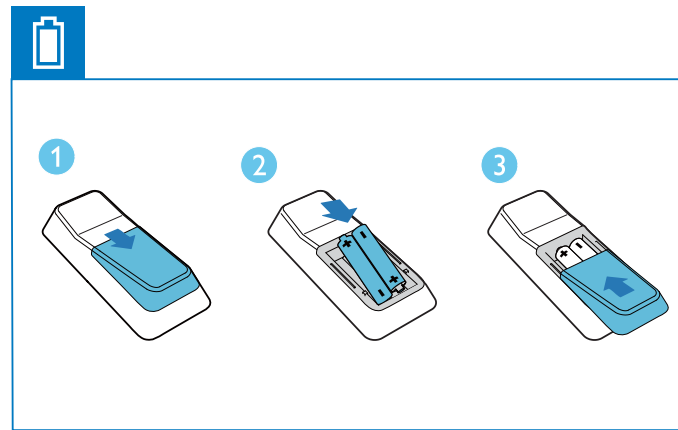

Guia de Início Rápido

PHILIPS

Evite o uso prolongado do aparelho com volume superior a 85 decibéis pois isto poderá prejudicar a sua audição
©2012 Koninklijke Philips N.V.
All rights reserved.

FWM6000_78_QSG_V1.0