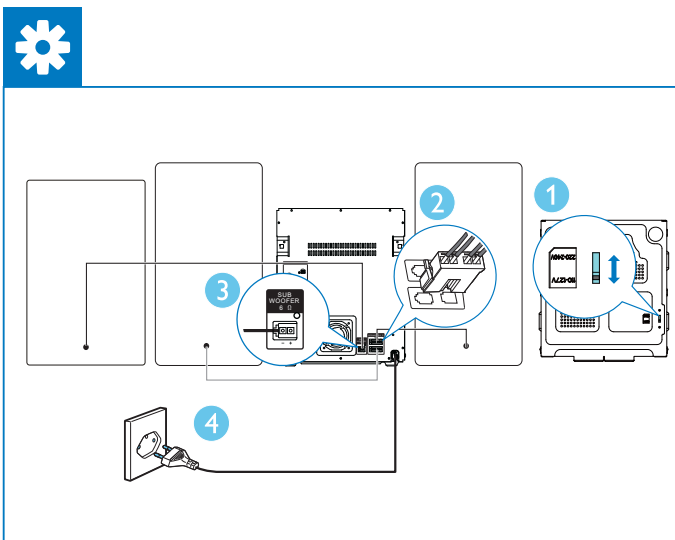

Guia de Início Rápido

PHILIPS

Evite o uso prolongado do aparelho com volume superior a 85 decibéis pois isto poderá prejudicar a sua audição
©2012 Koninklijke Philips N.V.
All rights reserved.

FWM6000_78_QSG_V1.0