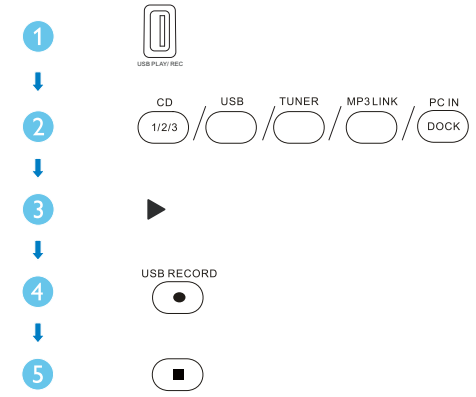

Guia de Início Rápido

PHILIPS

Evite o uso prolongado do aparelho com volume superior a 85 decibéis pois isto poderá prejudicar a sua audição
©2012 Koninklijke Philips N.V.
All rights reserved.

FWM6000_78_QSG_V1.0