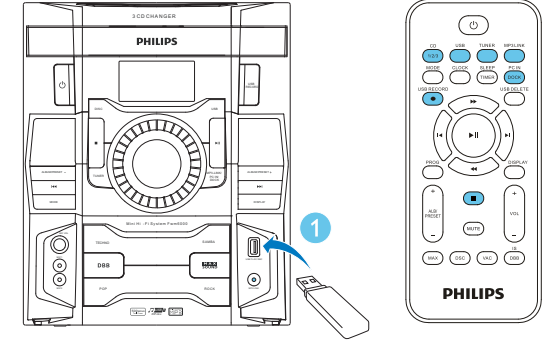

Guia de Início Rápido

PHILIPS

Evite o uso prolongado do aparelho com volume superior a 85 decibéis pois isto poderá prejudicar a sua audição
©2012 Koninklijke Philips N.V.
All rights reserved.

FWM6000_78_QSG_V1.0