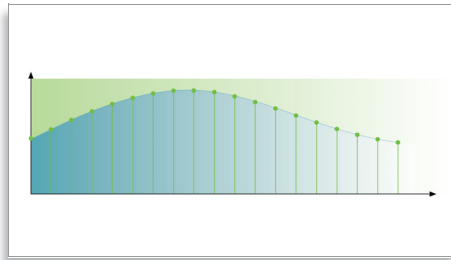

192kHz/24 位音频 DAC

192KHz 采样使您能够准确表示原始声音曲线。与 24 位解析法配合使用，从原始模拟声波形捕获更多信息，从而产生更丰富的音频再现效果。