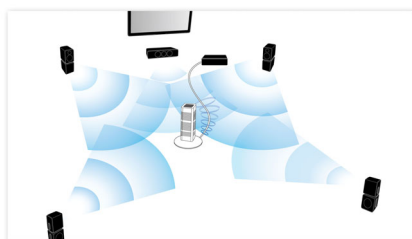

PHILIPS

Hlavné prvky

360Sound

Funkcia 360Sound, ktorá sa výrazne odlišuje od konvenčného 5.1-kanálového domáceho kina, je originálne navrhnutá s tromi budičmi v každom satelitnom reproduktore – jedným predným a dvoma bočnými, ktoré sú natočené pod uhlom, aby okolo vás rozprúdili pohlcujúci zvuk. Okrem princípu dipólov využíva spoločnosť Philips patentovaný algoritmus, ktorý ďalej vylepšuje priestorový zvukový efekt. 360Sound, skonštruovaný pomocou špičkových akustických komponentov, ako sú jemné kuželové výškové reproduktory, neodýmiové magnety a digitálne zesilňovače triedy D, zaručuje výnimočný zvuk zo všetkých uhlov – a poskytne vám skutočný kinový zážitok priamo vo vašej domácnosti.

Full HD 3D Blu-ray

Nechajte sa vtiahnuť do deja filmov v 3D vo vlastnej obývačke s televízorom Full HD 3D. Aktívne zobrazenie 3D využíva najnovšiu generáciu technológie pripínania obrazov, takže dosahuje reálnu hĺbku a obraz v HD rozlíšení 1080 x 1920. Keď sledujete tento obraz cez špeciálne okuliare, ktoré sú načasované tak, aby sa ich ľavé a pravé šošovky otvárali a zatvárali synchronizovane so striedajúcimi sa snímkami, vzniká v domácom kine obraz vo Full HD 3D. Prémiové vydania

Automatická kalibrácia

Nastavenie domáceho kina Philips na optimálny zvukový zážitok je teraz hračkou. Jedným stlačením tlačidla na diaľkovom ovládaní spustíte inteligentný predinštalovaný softvér na kalibráciu zvuku, ktorý do reproduktorov odošle testovacie signály. Tieto signály zachytí a analyzuje mikrofón na automatickú kalibráciu a vykonajú sa nevyhnutné úpravy, pričom sa zohľadnia vzdialenosti medzi reproduktormi a polohami poslucháčov, hlasitosť a odozva oneskorenia audiosignálov z každého reproduktora. Za 60 sekúnd sa zdokonalí a optimalizuje zvukový zážitok vo vašej miestnosti.