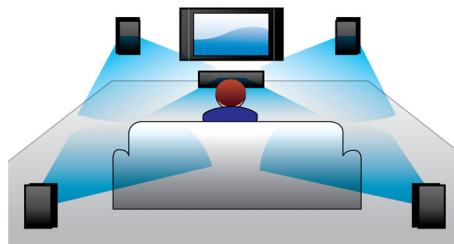

Dolby TrueHD a DTS-HD

Dolby TrueHD a DTS-HD Master Audio Essential prinášajú ten najdetailnejší zvuk z diskov Blu-ray. Reprodukovaný zvuk je doslova nerozpoznateľný od štúdiovej nahrávky, takže budete počuť presne to, čo chceli jeho tvorcovia. Funkcie Dolby TrueHD a DTS-HD Master Audio Essential sú dokonalým vyvrcholením Vášho zážitku zo zábavy vo vysokom rozlíšení.

Dokonalý partner pre televízor Cinema 21:9

Zažite intenzívnejší domáci zážitok zo sledovania filmov vďaka dokonale kompatibilnému modelu

Philips Cinema 21:9 TV v čiernom hliníkovom prevedení. Užite si vďaka tejto kombinácii každý večer jedinečnú filmovú premiéru: tento úžasný televízor prehráva filmy vo formáte 21:9 – presne, ako by si to želal ich režisér – a zdokonalí váš divácky zážitok pomocou ultraširokouhlej obrazovky s technológiou Perfect Pixel HD a LED Pro. Informujte sa o tejto jedinečnej kombinácii ešte dnes!

asimpleswitch.com

Philips Green Logo

Ekologické výrobky značky Philips pomáhajú znižovať náklady, spotrebu energie a emisie CO₂. Akým spôsobom? Ponúkajú významný environmentálny prínos v jednej alebo viacerých hlavných oblastiach ekologických priorít spoločnosti Philips – energetická efektívnosť, balenie, nebezpečné látky, hmotnosť, recyklovanie a likvidácia, ako aj spoľahlivosť počas celej doby životnosti.