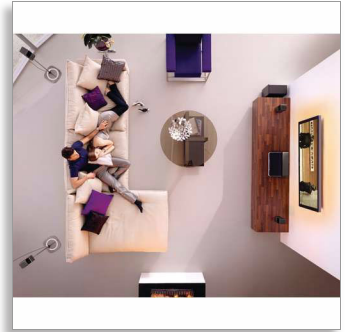

Philips
Domáce kino 5.1 s
funkciou 360Sound

• 3D Blu-ray

HTS9540

Posadnutí zvukom

Priestorový zvuk zo všetkých uhlov, presne ako v kine

Začnite si vychutnávať divácky zážitok z domáceho kina Philips bez ohľadu na to, kde sa v miestnosti nachádzate. Reprodukory 360Sound, skonštruované so zvukovými budičmi na prednej strane a na bokoch, rovnomerne vyplnia miestnosť priestorovým zvukom, presne ako v kine.