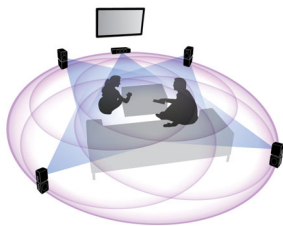

Pripojte a vychutnajte si všetku vašu zábavu

- Full HD 3D Blu-ray pre skutočne pohlcujúci filmový zážitok v 3D
- Vstavané WiFi so službou Net TV umožní vychutnávať si médiá a video na požiadanie
- Obsahuje dok na pohodlné prehrávanie z prehrávača iPod/iPhone
- Plne kompatibilný s funkciou zobrazenia Multi-View televízora Philips Cinema 21:9

PHILIPS

Hlavné prvky

360Sound

Funkcia 360Sound, ktorá sa výrazne odlišuje od konvenčného 5.1-kanálového domáceho kina, je originálne navrhnutá s tromi budičmi v každom satelitnom reproduktore – jedným predným a dvoma bočnými, ktoré sú natočené pod uhlom, aby okolo vás rozprúdili pohlcujúci zvuk. Okrem princípu dipólov využíva spoločnosť Philips patentovaný algoritmus, ktorý ďalej vylepšuje priestorový zvukový efekt. 360Sound, skonštruovaný pomocou špičkových akustických komponentov, ako sú jemné kuželové výškové reproduktory, neodýmiové magnety a digitálne zesilňovače triedy D, zaručuje výnimočný zvuk zo všetkých uhlov – a poskytne vám skutočný kinový zážitok priamo vo vašej domácnosti.

Full HD 3D Blu-ray

Nechajte sa vtiahnuť do deja filmov v 3D vo vlastnej obývačke s televízorom Full HD 3D. Aktívne zobrazenie 3D využíva najnovšiu generáciu technológie pripínania obrazov, takže dosahuje reálnu hĺbku a obraz v HD rozlíšení 1080 x 1920. Keď sledujete tento obraz cez špeciálne okuliare, ktoré sú načasované tak, aby sa ich ľavé a pravé šošovky otvárali a zatvárali synchronizovane so striedajúcimi sa snímkami, vzniká v domácom kine obraz vo Full HD 3D. Prémiové vydania