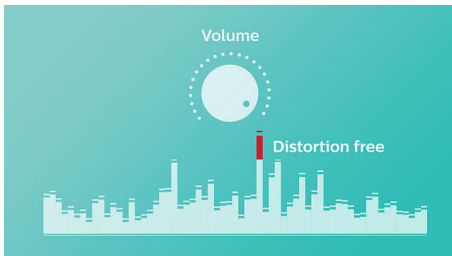

belaidis nešiojamas garsiakalbis
10 W, 10 val. Didelis „Bluetooth“ diapazonas, Atsparus vandeniui, atsparus dulkiams, Greitojo įkrovimo parinktis

Ypatybės

„Front-firing“ garsiakalbis

„EverPlay“ garsiakalbis nepripažįsta jokių kompromisų, kai kalbama apie kokybišką garso. Su „front-firing“ neodimio garsiakalbiu jis perteikia aiškų, natūralų, galingą garso, pasižymintį sodriais ir raiškiais bosais. Idealiai tinka bet kokio stiliaus muzikai, nesvarbu, kur ją grojate: lauke ar patalpoje

Bosiniai garsiakalbiai

Būdamas kompaktiškas ir turėdamas didelį bosų sklaidos plotą, „EverPlay“ garsiakalbis sklaidžia galingą garso. Jis perteikia papildomus bosus ir jų sklaidą.

„Anti-clipping“ funkcija

Dėl funkcijos „anti-clipping“ muzikos galite klausytis garsiau, išlaikydami aukštą kokybę net ir išsikraunant akumuliatoriui. Priimami įvesties signalai nuo 300 mV iki 1000 mV, o garsiakalbiai apsaugomi nuo pažeidimų iškraipant. Ši įdiegta funkcija stebi per stiprintuvą einantį muzikos signalą ir jo piką išlaiko nustatytame diapazone, neleisdama muzikai būti iškraipytai ir išlaikant didelį jos garsumą. Nešiojamo garsiakalbio gebėjimas atkurti muzikos pikus mažėja senkant akumuliatoriui, tačiau dėl senkančio akumuliatoriaus atsiradusius pikus sumažina funkcija „anti-clipping“.