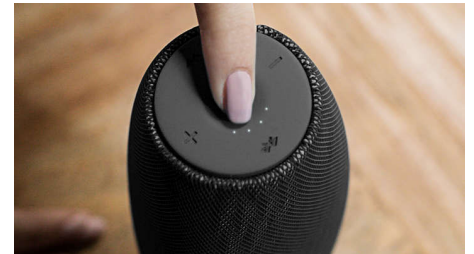

Akumuliatoriaus indikatorius

Galiausiai, „Bluetooth“ garsiakalbyje galite paprastai ir aiškiai matyti jo likutinę įkrovą! Tiesiog paspauskite „EverPlay“ maitinimo mygtuką, norėdami pamatyti, kiek liko akumuliatoriaus energijos.

USB dirželis

Įkrauti dar niekada nebuvo taip lengva. Kai akumuliatorius beveik išsikrovęs, naudokite patogų „du viename“ dirželį-USB įkrovimo laidą. Įjunkite jį, kad būtų tiekiamas maitinimas, arba naudokite garsiakalbiui prie krepšio pritvirtinti, kad galėtumėte lengvai nešti.