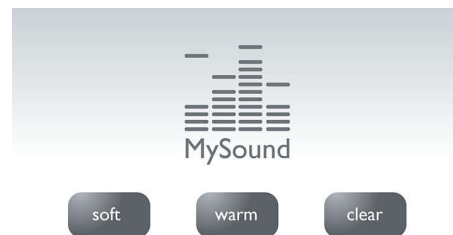

Профили MySound

Звуковото възприятие е субективно и всеки има своите предпочитания при слушане. MySound внася личен щрих в разговорите, като ви позволява да изберете аудио профила, който подхожда най-добре на вашите предпочитания за звука: Ясен - гласовете стават по-отчетливи и чисти, Тих - за по-приятелско и меко звучене, и Топъл - гласовете звучат по-задушевно и топло.