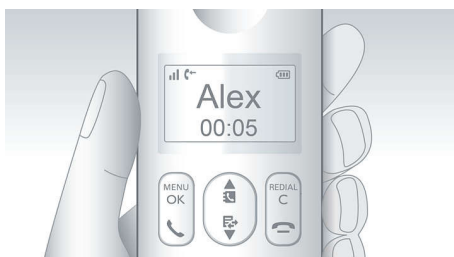

Изпитайте истинското удобство

- Черен списък, анонимни повиквания, тих режим, забрана за обаждания
- Задаване тон на звънене на конкретен контакт
- Записи с три полета за присвояване на 3 номера на един контакт
- Висококонтрастен, 4,6 см (1,8"), цветен TFT дисплей
- Бебефонът сигнализира, когато бебето се нуждае от вас
- До 18 часа време за разговори с едно зареждане
- ИД на повикващия – за да знаете винаги кой се обажда*

PHILIPS

Безжичен телефон
4,6 см / 1,8" цветен TFT дисплей Високоговорител в слушалката

Акценти

4,6 см (1,8") цветен TFT дисплей

Висококонтрастен, 4,6 см (1,8"), цветен TFT дисплей

Функция "бебелефон"

Бебелефонът сигнализира, когато бебето се нуждае от вас. Просто сложете слушалката DECT в стаята на бебето и щом то заплаче, ще получавате сигнализация на базовата станция, на друг DECT телефон (т.е. на друг стационарен номер) или на мобилен телефон (когато сте навън).

ИД на повикващия*

Понякога е добре да знаете кой ви търси, преди да отговорите. А нашият идентификатор на повикващия ви показва кой е на другия край на линията.

Екологичен модел с режим ECO+

Телефоните Philips са енергийно ефективни и проектирани с грижа за околната среда. При активиране на режима ECO излъчването се намалява с 60% и с до 95%, когато телефонът се зарежда. С активирането на режима ECO+ излъчването пада до нула.