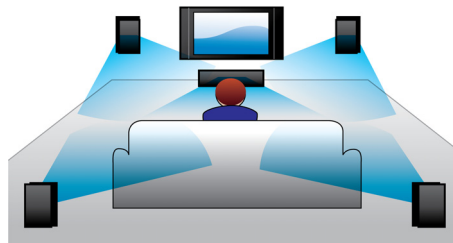

Dolby TrueHD και DTS-HD

Το Dolby TrueHD και το DTS-HD Master Audio Essential παράγουν εκπληκτικό ήχο από δίσκους Blu-ray. Ο ήχος που αναπαράγεται είναι σχεδόν πανομοιότυπος με τον ήχο του κύριου αντιγράφου του στούντιο για την ποιότητα ακρόασης που προορίζονταν αρχικά. Το Dolby TrueHD και το DTS-HD Master Audio Essential

ολοκληρώνουν την εμπειρία ψυχαγωγίας υψηλής ευκρίνειας.