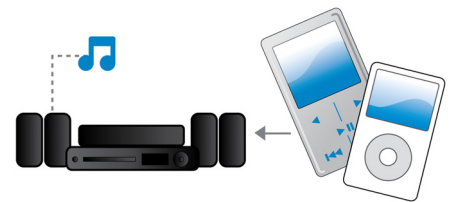

## Dolby TrueHD και DTS-HD

Το Dolby TrueHD και το DTS-HD Master Audio Essential παράγουν εκπληκτικό ήχο από δίσκους Blu-ray. Ο ήχος που αναπαράγεται είναι σχεδόν πανομοιότυπος με τον ήχο του κύριου αντιγράφου του στούντιο για την ποιότητα ακρόασης που προορίζονταν αρχικά. Το Dolby TrueHD και το DTS-HD Master Audio Essential

## Είσοδος ήχου

Η είσοδος ήχου σας επιτρέπει να αναπαράγετε εύκολα τη μουσική σας απευθείας από συσκευές iPod/iPhone/iPad, MP3 ή από φορητό υπολογιστή, μέσω μιας απλής σύνδεσης με το σύστημα home cinema. Απλώς συνδέστε τη συσκευή ήχου με την είσοδο ήχου και απολαύστε τη μουσική σας με την ανώτερη ποιότητα ήχου που παρέχει το σύστημα home cinema της Philips.