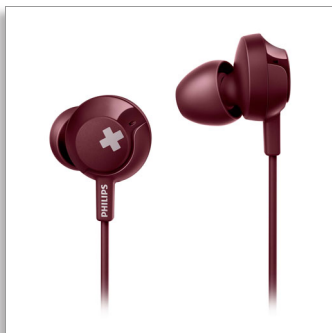

Philips  
耳機附麥克風

12.2 公釐驅動器 / 封閉式背部  
耳塞式

SHE4305RD

## 感受 BASS+

小巧耐用的造型卻能帶來震撼人心的聲音，體驗不可思議的驚喜感受。飛利浦 BASS+ 耳機搭配專為演繹強大低音而調校的喇叭驅動器，提供優異的隔音效果及配戴穩定性，讓您「樂」來「樂」快樂。