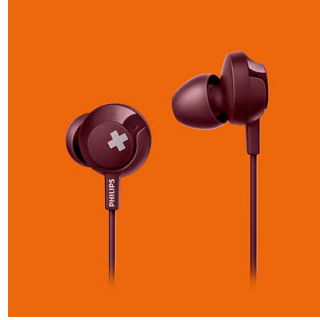

### 纖薄貼合的耳塞式耳機

纖薄的耳塞式耳機能完美貼合您的耳朵，每個耳機都能穩固定位，提供絕不會掉落的絕佳穩定性。