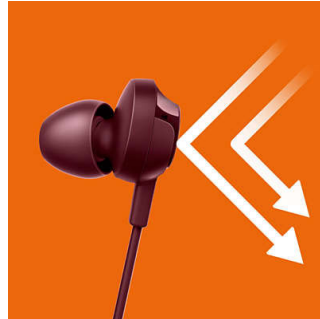

隔音

這款耳塞式耳機的設計可提供最佳的被動式抗噪功能，保證您不會錯過任何音樂節拍。