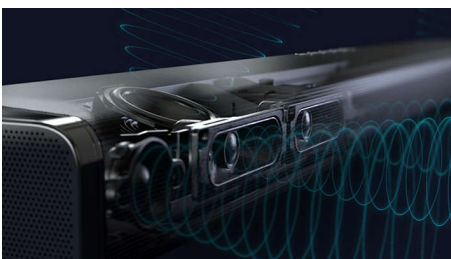

Dolby Atmos a Dolby Surround

Dopřejte si plný zážitek ze zvuku Dolby Atmos z tohoto soundbaru s reproduktory mířícími nahoru. Vaše oblíbené filmy a pořady budou znít úchvatně realisticky a zvuk bude proudit nad vámi i kolem vás. Pokud sledujete obsah

s jiným zvukem než Atmos, soundbar se přepne na zvuk Dolby Surround.

IMAX Enhanced

Tento výkonný soundbar má certifikaci IMAX Enhanced, což znamená, že dokáže poskytnout zvukový zážitek, který vás skutečně vezme do jiného světa. 240W subwoofer vypadá skvěle volně stojící a samotný soundbar má tenký profil pro snadné umístění.