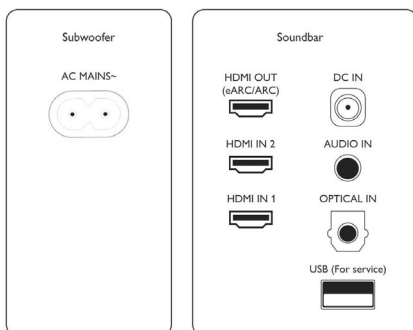

Vnější obal

- Délka: 116.5 cm
- Počet spotřebitelských balení: 2
- Šířka: 53.5 cm
- Hrubá hmotnost: 40.3 kg
- Výška: 48 cm
- GTIN: 1 48 95229 11261 9
- Čistá hmotnost: 27.74 kg
- Hmotnost obalu: 12.56 kg

Pohodlí

- Dálkový ovladač
- Noční režim: Ne

Kompatibilita

- Ovládání přes aplikaci ze smartphonu / tabletu

Napájení

- Napájení subwooferu: 220–240 V stř., 50/60 Hz
- Hlavní jednotka napájecího zdroje: 100–240 V stř., 50/60 Hz
- Spotřeba subwooferu v pohotovostním režimu: $\leq 0,5\text{ W}$
- Spotřeba hlavní jednotky v pohotovostním režimu: $\leq 0,5\text{ W}$
- Automatický pohotovostní režim

Rozměry balení

- Výška: 45.8 cm
- Typ balení: Krabice
- Šířka: 115 cm
- Hloubka: 40.5 cm
- Počet zahrnutých výrobků: 1
- EAN: 48 95229 11261 2
- Hrubá hmotnost: 18.8 kg

B95/10

- Čistá hmotnost: 13.87 kg
- Hmotnost obalu: 4.93 kg

Příslušenství

- Dodávané příslušenství: Dálkový ovladač (s baterií), Napájecí kabel, Stručný návod k rychlému použití, Mezinárodní záruční list

Design

- Barva: Černá
- Možnost montáže na stěnu

Rozměry

- Hlavní jednotka (Š x V x H): 1049 x 55,6 x 120 mm
- Hmotnost hlavní jednotky: 4,07 kg
- Subwoofer (Š x V x H): 230 x 400 x 407 mm
- Hmotnost subwooferu: 9,6 kg

Videa

- Průchod signálu 3D
- Vylepšení videa: Přenos videa v rozlišení 4K, Dolby Vision, HDR10, HDR10+, HLG

Datum vydání 2024-04-23

Verze: 19.2.3

EAN: 48 95229 11261 2

© 2024 Koninklijke Philips N.V.
Všechna práva vyhrazena.

Údaje mohou být změněny bez předchozího varování.
Ochranné známky jsou majetkem Koninklijke Philips N.V. nebo jejich příslušných vlastníků.

www.philips.com