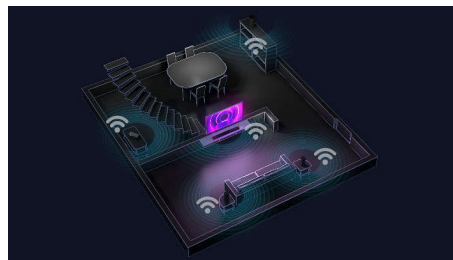

Play-Fi. Do více místností a další funkce

Díky snadné kompatibilitě s technologií Play-Fi se tento soundbar stane hvězdou vaší sestavy pro více místností. Můžete synchronizovat reproduktory kompatibilní s technologií Play-Fi a ozvučit několik místností, nebo dokonce vytvořit skutečně prostorový zvukový systém – to vše prostřednictvím aplikace Philips Sound nebo aplikace Play-Fi.

Všechny vaše oblíbené zdroje

Co se týče hudby, služba Spotify Connect umožňuje streamovat nejvyšší kvalitu signálu služby Spotify prostřednictvím sítě Wi-Fi. Můžete také streamovat seznamy skladeb ve vysokém rozlišení z mobilního zařízení prostřednictvím technologie Apple AirPlay 2 nebo Bluetooth. U filmů a her umožňuje přenos v rozlišení 4K připojit zdroje 4K HDR bez ztráty rozlišení.