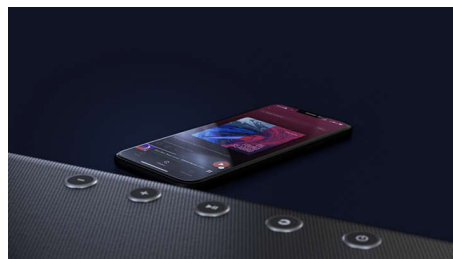

Všechny vaše oblíbené zdroje

Co se týče hudby, služba Spotify Connect umožňuje streamovat nejvyšší kvalitu signálu služby Spotify prostřednictvím sítě Wi-Fi. Můžete také streamovat seznamy skladeb ve vysokém rozlišení z mobilního zařízení prostřednictvím technologie Apple AirPlay 2 nebo Bluetooth. U filmů a her umožňuje přenos v rozlišení 4K připojit zdroje 4K HDR bez ztráty rozlišení.