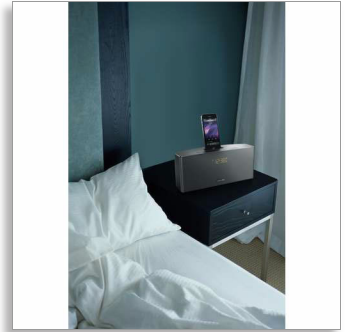

Philips
Docking station voor iPod/
iPhone

met Lightning-aansluiting
voor iPod/iPhone
FM, tweevoudig alarm
20 W, back-up voor tijd en alarm

AJ7245D

Word wakker met heerlijke muziek

met dit iPod/iPhone-docking station

Begin de dag goed met dit dockingsysteem van Philips. Het systeem beschikt over Bass Reflex-luidsprekers voor een diep en krachtig basgeluid, een uitgangsvermogen van 20 W RMS en een dock dat geschikt is voor elke iPod of iPhone met Lightning-aansluiting. De gratis Philips-app zorgt er bovendien voor dat u prettig wakker wordt en radio kunt luisteren.