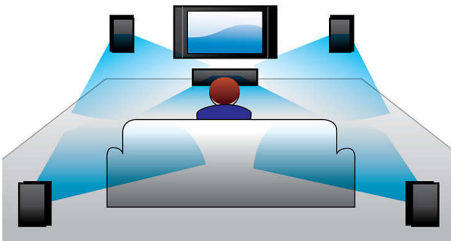

Dolby Digital

Тъй като Dolby Digital, водещият световен цифров многоканален аудио стандарт, използва начина, по който човешкото ухо естествено обработва звука, вие възприемате аудио със съраунд звук и превъзходно качество с реалистично пространствено подсказване.

HDMI за HD филми

HDMI е директна цифрова връзка, която може да пренесе висококачествено цифрово видео, както и цифрово многоканално аудио. Като премахва преобразуването в аналогови сигнали, тя осигурява идеално качество на картината и звука, напълно изчистени от шум. Филмите със стандартна разделителна способност вече могат да се изживеят с истинска висока детайлност - с гарантирано повече детайли и по-реалистична картина.

Сензорен панел за възпроизвеждане

Интуитивните органи за управление на сензорния панел ви позволяват да регулирате силата на звука и други опции при възпроизвеждане, просто с натискане на сензорните бутони на предния панел.