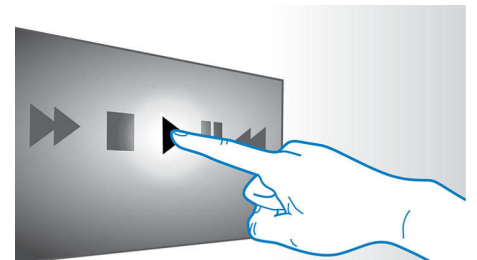

Сензорен панел за възпроизвеждане

Интуитивните органи за управление на сензорния панел ви позволяват да регулирате силата на звука и други опции при възпроизвеждане, просто с натискане на сензорните бутони на предния панел.