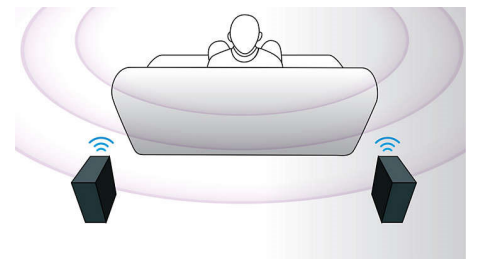

Безжични задни високоговорители - опция

Безжичните задни високоговорители ви осигуряват повече свобода и подвижност при поставяне на високоговорителите в стаята. Разработени с използване на технология без смущения, безжичните високоговорители осигуряват пълен съраунд звук без загрозяващи кабели.