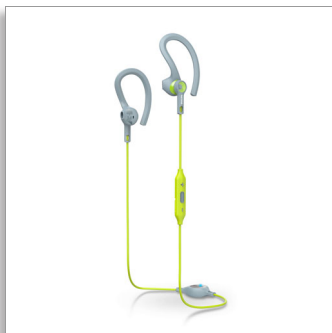

Philips ActionFit
Bluetooth®-
hovedtelefoner til sport

13,6 mm drivere/semi-lukket
Øretelefon

SHQ8300LF

Trådløs frihed. Ultimativ ydeevne.

Tilpas pasformen

De trådløse Philips ActionFit SHQ8300-øretelefoner er fremstillet til brug i forbindelse med sport og action og leverer kraftfuld bas på en behagelig, sved- og regnafvisende måde. Vælg mellem to bæretyper på baggrund af dine behov.

beskyttelse

- Kevlar®-forstærket kabel giver ultimativ holdbarhed
- En magnetisk kabelholder holder kablet stabilt
- Sved- og fugttætte på IPX2-niveau – ideelle til enhver form for træning

Freedom

- 18 g ultralet design giver ultimativ komfort
- NFC-tilslutning med et enkelt tryk, der giver nem parring med Bluetooth®
- MusicChain™ giver mulighed for nem deling af musik med en ven
- To bæretyper – C-formet låseanordning og øreclip
- Understøtter Bluetooth® 4.1, HSP/HFP/A2DP/AVRCP

Intensitet

- Højtydende lyd giver toppræstationer
- Åbent akustisk design, som hjælper dig med at træne sikkert

PHILIPS

Vigtigste nyheder

18 g ultralet design

Med en vægt på blot 18 g er disse Actionfit-sportsøretelefoner så lette og behagelige, at du helt glemmer, at du har dem på. Perfekte til at få dig til at bide tænderne sammen på de sidste, hårde kilometer.

Produktmål

- Højde: 2 cm
- Bredde: 10 cm
- Dybde: 4 cm
- Vægt: 0.02325 kg

Tilbehør

- Lynhåndbog: Inklusive
- USB-kabel: Medfølger til opladning

Design

- Farve: Limegul og hvid

Udgivelsesdato
2024-03-03

Version: 5.0.6