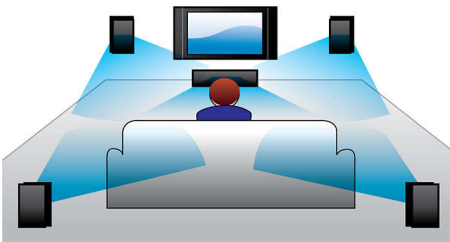

Dolby TrueHD en DTS-HD

Dolby TrueHD en DTS-HD Master Audio Essential spelen uw Blu-ray Discs af met geluid van zeer hoog niveau. Het geluid is bijna niet te onderscheiden van het origineel; u hoort dus wat de makers willen dat u hoort. Dolby TrueHD en DTS-HD Master Audio Essential maken uw HD-entertainmentervaring compleet.