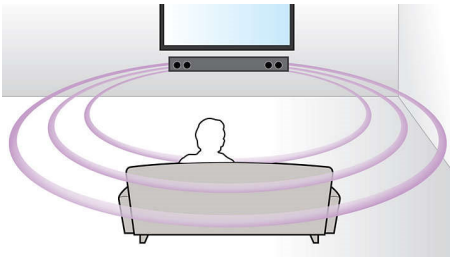

Ontworpen voor de perfecte thuisbioscoop

- Past overal: aan de muur, op tafel of op de standaard
- Geweldd SoundBar-ontwerp voor een grotere geluidsverdeling
- Ontworpen om opeenhoping van stof te voorkomen en geluidsvervorming tegen te gaan

Virtual Surround Sound van Philips produceert een volle en meeslepemde Surround Sound via een systeem met minder dan vijf luidsprekers. De zeer geavanceerde ruimtelijke algoritmes repliceren de geluidskarakteristieken die in een ideale 5.1-kanaals geluidsomgeving voorkomen op nauwgezette wijze. Elke hoogwaardige stereobron wordt omgezet in levensechte, meerkanaals Surround Sound. U hoeft geen extra luidsprekers, kabels of standaarden voor luidsprekers aan te schaffen om te kunnen genieten van een ruimtevullend geluid.

Past overal

Geniet van de veelzijdigheid van dit home cinema-systeem, want u kunt het plaatsen waar u maar wilt. Of het nu op een TV- of tafelstandaard staat of aan de muur hangt, het ziet er sensationeel uit en werkt probleemloos. U kiest zelf wat u het mooist vindt. U hoeft nu niet meer te kiezen tussen uw interieur en een home cinema-systeem.