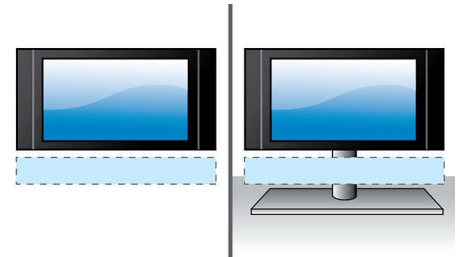

Virtual Surround Sound van Philips produceert een volle en meeslepemde Surround Sound via een systeem met minder dan vijf luidsprekers. De zeer geavanceerde ruimtelijke algoritmes repliceren de geluidskarakteristieken die in een ideale 5.1-kanaals geluidsomgeving voorkomen op nauwgezette wijze. Elke hoogwaardige stereobron wordt omgezet in levensechte, meerkanaals Surround Sound. U hoeft geen extra luidsprekers, kabels of standaarden voor luidsprekers aan te schaffen om te kunnen genieten van een ruimtevullend geluid.

Gewelfd SoundBar-ontwerp

Gewelfd SoundBar-ontwerp voor een grotere geluidsverdeling

Geoptimaliseerde geluidskwaliteit

Speciaal stofbestendig materiaal beschermt de luidsprekers tegen vuil dat de geluidsverdeling kan beïnvloeden.

Past overal

Geniet van de veelzijdigheid van dit home cinema-systeem, want u kunt het plaatsen waar u maar wilt. Of het nu op een TV- of tafelstandaard staat of aan de muur hangt, het ziet er sensationeel uit en werkt probleemloos. U kiest zelf wat u het mooist vindt. U hoeft nu niet meer te kiezen tussen uw interieur en een home cinema-systeem.

RMS-vermogen van 400 W

Het RMS-vermogen van 400 W levert geweldig geluid voor films en muziek

Toegang tot YouTube en Picasa

Bekijk nu YouTube-video's en Picasa-foto's op uw TV. Geniet van de enorme verzameling onlinevideo's op een groter scherm, zonder dat u zelfs maar uw computer hoeft in te schakelen. U hoeft alleen maar uw Blu-ray-speler of home cinema-systeem op internet aan te sluiten, draadloos via Wi-Fi of met een kabel in de LAN-aansluiting, om vervolgens op de bank te kunnen genieten van het beste van YouTube en Picasa.