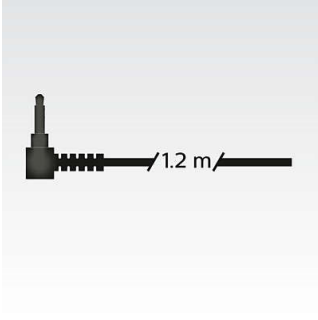

PHILIPS

Kopfhörer mit Mikrofon
40 mm Treiber/geschlossen On-Ear, Atmungsaktive Ohrpolster, Faltsystem für kompakte Aufbewahrung

SHL3265RD/00

Besonderheiten

1,2 m langes Kabel

1,2 m langes Kabel ideal für den Gebrauch im Freien

Produktabmessungen

- Höhe: 18.5 cm
- Breite: 15 cm
- Tiefe: 4.5 cm
- Breite: 5.9 Zoll
- Höhe: 7.3 Zoll
- Tiefe: 1.8 Zoll
- Gewicht: 0.17 kg
- Gewicht: 0.375 lb

Design

- Farbe: Rot

Ausstellungsdatum
2024-03-03