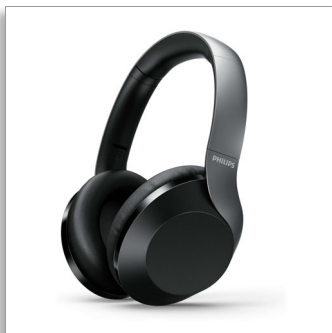

Philips
Bež. sluš. za preko ušiju za
zvuk visoke rezolucije

Pogon. jed. od 40 mm/zat. stražnji
dio

TAH8505BK

Kontrolirajte tišinu

bežične slušalice s funkcijom aktivnog poništavanja buke

Slušajte svoju glazbu, a ne kišu. Možete kontrolirati funkciju aktivnog poništavanja buke na ovim bežičnim slušalicama koje se stavljaju preko ušiju kako biste ih prilagodili svakoj situaciji. Uz vrijeme izvođenja glazbe od 30 sati i fleksibilno brzo punjenje, budite bez brige tijekom cijelog putovanja.

Volite ono što čujete

- Priključak kabela za linijski ulaz, za slušanje preko žice
- Zvuk visoke rezolucije. Moći ćete čuti svaki detalj
- Neodimijske akustičke pogonske jedinice od 40 mm. Detaljan zvuk