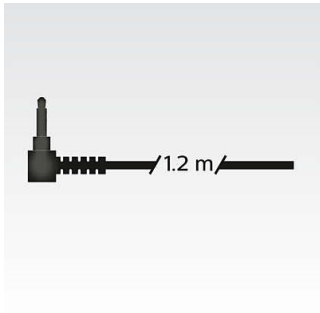

Наушники
32-мм излучатели, закрытая конструкция Накладные

SHL3060BL/00

Основные особенности

Длина кабеля 1,2 м

Свобода передвижений благодаря кабелю 1,2 м