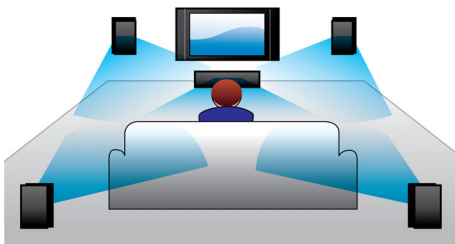

Philips
Home Cinéma Blu-ray 3D
5 enceintes

Blu-ray 3D
1 000 W

HTB3510

Son Surround cinématographique puissant avec basses profondes

Optimisez votre expérience cinéma à la maison avec le système Home Cinéma Philips HTB3510. Ses enceintes à haut-parleurs apparents offrent un son puissant de 1 000 W avec double haut-parleur de graves. L'image est immersive grâce à la technologie Blu-ray 3D.

Conçu pour améliorer votre expérience cinéma à la maison

- Design moderne pour s'intégrer à votre intérieur

PHILIPS

Points forts

Puissance de 1 000 W RMS

La puissance de 1 000 W RMS offre un son exceptionnel aux films & à la musique

Dolby TrueHD et DTS-HD

Les technologies Dolby TrueHD et DTS-HD Master Audio Essential restituent le son de haute qualité des disques Blu-ray. Le son est en tout point identique à la maquette studio : vous entendez donc ce que les créateurs souhaitaient vous faire entendre. Les technologies Dolby TrueHD et DTS-HD Master Audio Essential améliorent ainsi votre expérience de la haute définition.