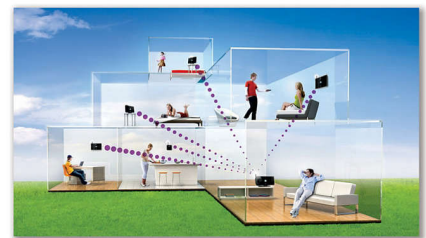

Dostęp dla wielu użytkowników

Dzięki temu osoby przebywające w różnych pomieszczeniach mogą jednocześnie słuchać swoich ulubionych utworów z bezprzewodowego centrum audio.

Uniwersalne Plug & Play

Universal Plug & Play to standard branżowy umożliwiający podłączanie do dowolnego urządzenia wyposażonego w interfejs Universal Plug & Play w celu odbierania lub wysyłania muzyki. W bezprzewodowym centrum muzycznym interfejs ten jest standardową metodą prostego połączenia z innymi urządzeniami Universal Plug & Play.

Music Follows Me

Dzięki tej funkcji nie musisz już rozstawać się ze swoją ulubioną muzyką, przechodząc z jednego pomieszczenia do drugiego, a także ponownie wyszukiwać i odtwarzać utwór w innym pokoju. Teraz wystarczy tylko nacisnąć odpowiedni przycisk, a Twoja muzyka podąży w ślad za tobą, dokądkolwiek się udasz.

Music Broadcast — Tryb imprezy!

Zostań DJ-em na własnej imprezie! Z bezprzewodowym centrum muzycznym to nic trudnego. Urządzenie pozwala nadawać muzykę do wszystkich pomieszczeń wyposażonych w bezprzewodową stację audio jednocześnie. Dzięki temu muzykę słychać w niemal całym domu. Doskonały sposób na udane przyjęcie!

Zainstaluj do 5 dodatkowych stacji Wi-Fi

Wypełnij swoją muzyką dowolne pomieszczenie lub cały dom. Bez przewodów, bez kłopotów i bez repertuarowych nieporozumień wśród członków rodziny. Za pomocą bezprzewodowego centrum muzycznego Streamium możesz nie tylko zapisywać i odtwarzać muzykę, ale także przysyłać ten sam lub różne utwory do maksymalnie pięciu bezprzewodowych centrów muzycznych Streamium w domu. Jest to proste dzięki wbudowanym, innowacyjnym funkcjom, takim jak My Room, My Music i Music Broadcast. Uwolnij swoją muzykę i ciesz się nią w dowolnym miejscu w domu.