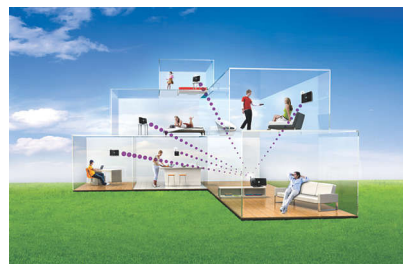

Music Follows Me

Dzięki tej funkcji nie musisz już rozstawać się ze swoją ulubioną muzyką, przechodząc z jednego pomieszczenia do drugiego, a także ponownie wyszukiwać i odtwarzać utwór w innym pokoju. Teraz wystarczy tylko nacisnąć odpowiedni przycisk, a Twoja muzyka podąży w ślad za tobą, dokądkolwiek się udasz.