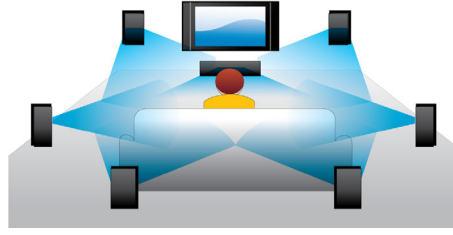

Dolby TrueHD

Dolby TrueHD, Blu-ray Disklerinizde en iyi sesi sağlar. Üretilen sesin, orijinal stüdyo kaydından hemen hiçbir farkı yoktur, yani kaydı yapanların size sunmak istediği her şeyi duyarsınız. Dolby TrueHD, yüksek çözünürlüklü eğlence deneyiminizi tamamlar.

Dolby Digital DTS2.0

Mükemmel film deneyimi için Dolby Digital DTS2.0