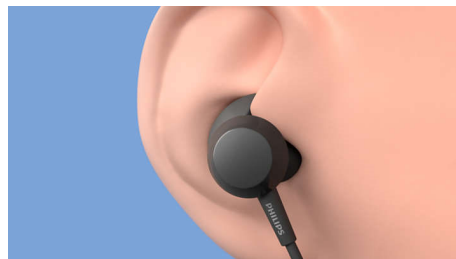

- Tre utbytbara gummiproppar
- Säkra, flexibla, bekväma
- Ovalt akustiskt rör som sitter bekvämt i hörselgången
- Vingspetsar för säker passform. Bättre passiv brusreducering

PHILIPS

Trådlösa in-ear-hörlurar
8,2 mm-element/sluten baksida In-ear

TAE4205BK/00

Funktioner

Basförstärkningsknapp

De här trådlösa hörlurarna har 8,2 mm neodymelement som ger klart ljud och mullrande bas. Om du vill ha mer trycker du bara på basförstärkningsknappen på fjärrkontrollen. Du kommer att märka skillnaden direkt.

Säkra, flexibla, bekväma

Det ovala akustiska röret och de utbytbara öronpropparna ger en bekväm passform i örat. De mjuka vingspetsarna sitter bekvämt under örats kant, vilket ger en säker passform och bättre passiv brusreducering.