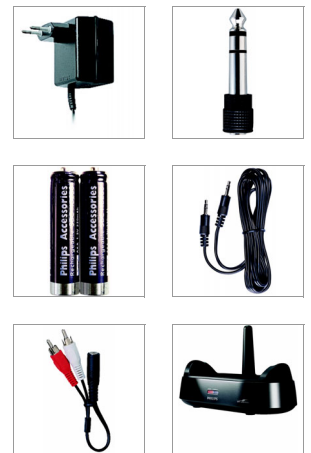

Philips  
Draadloze home cinema-  
hoofdtelefoon

SRS WOW-Surround Sound  
Opladstation

SHC8585