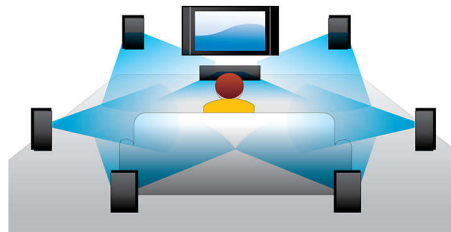

Dolby TrueHD

Dolby TrueHD обеспечивает высококачественное звучание при воспроизведении дисков Blu-ray. Качество воспроизводимого звука поистине неотлично от студийного, вы сможете услышать именно то, что создатели записи хотели до вас донести. Аудиоформат

высокого разрешения Dolby TrueHD обеспечит максимум впечатлений от систем домашнего развлечения.

Порт USB 2.0

Универсальная последовательная шина, или USB — это отраслевой стандарт, обеспечивающий высокоскоростное и удобное подключение периферийных устройств к ПК, бытовой технике и мобильным устройствам. USB 2.0 работает более качественно и быстро — до 40 раз быстрее по сравнению с USB 1.0 — и имеет скорость передачи данных до 480 Мбит/с при исходной 12 Мбит/с. При подключении настройка выполняется автоматически. Благодаря USB 2.0 все, что от вас потребуется, — это подключить портативное устройство USB или жесткий диск, выбрать видео, музыку или фото и нажать кнопку воспроизведения.