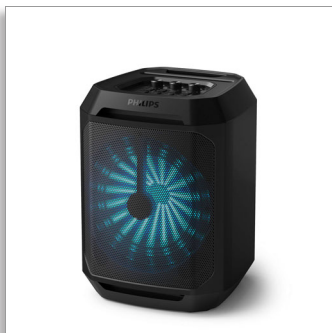

Philips
Haut-parleur de fête
Bluetooth

Lumière de fête

Connexion double véritablement
sans fil
Entrée de karaoké avec effet
d'écho
Batterie rechargeable intégrée

TAX2208

Que la fête commence

Ce haut-parleur de fête Bluetooth démarre votre fête en force. Avec une lumière de fête et une fonction de karaoké, vous pouvez aussi connecter deux haut-parleurs sans fil pour un son stéréo fantastique. Vous profitez de jusqu'à 7 heures de lecture, vous permettant de faire la fête à l'extérieur.

Du son puissant et du bon temps

- Connexion facile par Bluetooth ou entrée audio
- Amplification des basses DBB pour plus de puissance
- Différents modes d'éclairage vous permettent de choisir l'ambiance de votre fête

Emportez la fête avec vous

- La poignée de transport facilite le transport du haut-parleur
- La batterie entièrement chargée offre jusqu'à 7 heures de lecture
- Fente de rangement pour garder votre téléphone à portée de main

PHILIPS

Haut-parleur de fête Bluetooth

Lumière de fête Connexion double véritablement sans fil, Entrée de karaoké avec effet d'écho, Batterie rechargeable intégrée

Caractéristiques

Différents modes d'éclairage