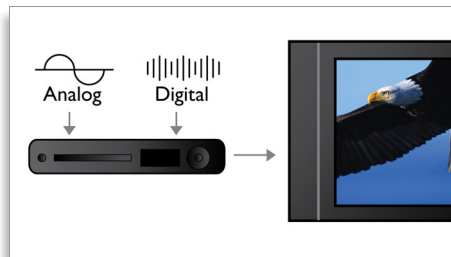

Recepție TV analogică și digitală

Cu tunerul TV hibrid, puteți viziona orice program - fie că este transmisie digitală sau analogică. În timp ce industria difuzării își face tranziția la digital, tunerul TV hibrid vă permite

să vizionați acum transmisiile analogice și oricare transmisiile digitale viitoare. Primiți entertainment impecabil - acum și în viitor.