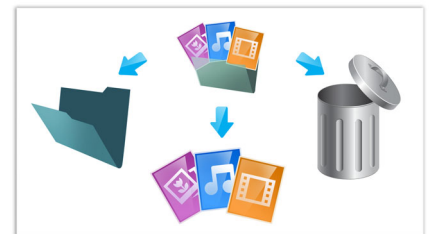

Enostavni funkciji kopiranja in brisanja

Delite videoposnetke, fotografije in glasbo s prijatelji in sorodniki pri vas doma. Philipsov predvajalnik omogoča enostavno in priročno kopiranje, prenašanje in brisanje datotek.

Predstavnostna vsebina s trdega diska

Sprostite se in uživajte v predstavnostni vsebini s trdega diska, brez skrbi glede združljivosti formatov datotek. Philipsov predvajalnik podpira večino priljubljenih formatov trdega diska, FAT32, FAT itd.

Video v različnih formatih

Predvajajte in uživajte v številnih video formatih, kot so formati visoke ločljivosti MPEG 1/2/4 (MPEG 4 Part 2), H.264, VC-1, H.263, VP6 (640 x 480), Xvid, RMVB 8/9/10, RM, WMV (V9), AVI, TS, M2TS, TP, TRP, ISO, VOB, DAT, MP4, MPEG, MPG, MOV (MPEG 4, H.264), ASF, FLV (640 x 480), MKV, M4V – brez zamudnega pretvarjanja datotek. Enostavno pritisnite tipko za predvajanje in že boste gledali videoposnetke ali filme v vrhunski kinematografski kakovosti in z realističnim prostorskim zvokom.

Datum izdaje 2017-04-04

Različica: 3.0.3

12 NC: 8670 001 04984
EAN: 08 71258 16933 05

© 2017 Koninklijke Philips N.V.
Vse pravice pridržane.

Specifikacije se lahko spremenijo brez predhodnega obvestila. Blagovne znamke so v lasti podjetja Koninklijke Philips N.V. ali drugih lastnikov.

www.philips.com