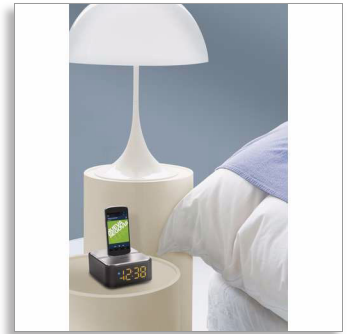

Philips
Base com altifalante sem
fios

Bluetooth®
para Android
6 W

AS130

Transmita a sua música e carregue o seu telefone Android

O altifalante AS130 transmite música de alta qualidade via Bluetooth e pode carregar o seu telefone Android num instante.

Som surpreendentemente rico

- Altifalantes de neodímio para um som equilibrado puro
- Transmissão de música sem fios via Bluetooth
- Entrada de áudio para uma reprodução fácil de música portátil

Elegante e compacto

- Design elegante e compacto para se adaptar a qualquer mesa-de-cabeceira
- Visor com relógio para visualizar as horas de forma clara

Fácil de utilizar

- FlexiDock de design inteligente para suportar todos os telefones Android
- Widget para emparelhamento Bluetooth fácil em telefones Android

PHILIPS

Destques

FlexiDock

A versão melhorada da FlexiDock da Philips dispõe de um conector micro USB, perfeito para qualquer telefone com Android. O mecanismo de base oferece uma óptima adaptação a qualquer telefone Android, graças ao design simples e com rebordos arredondados do conector. Este proporciona uma adaptabilidade máxima. Basta deslizar o conector para a esquerda ou a direita, ou rode-o para adaptar a qualquer localização ou orientação da porta micro USB no seu telefone. Esta flexibilidade extrema é a primeira deste género, atendendo às especificidades dos telefones com Android que são fornecidos por fabricantes diferentes sem uniformização da posição e da orientação para o conector micro USB.