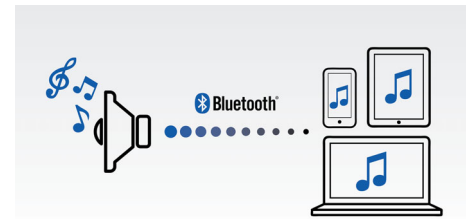

Bluetooth ir neliela diapazona bezvadu sakaru tehnoloģija, kas ir vienkārša un energoefektīva. Tehnoloģija nodrošina vienkāršu bezvadu savienojumu ar iPod/iPhone/iPad vai citām Bluetooth ierīcēm, piemēram, viedtālruniem, planšetdatoriem vai pat klēpj datoriem. Šajā skaļrunī bezvadu tīklā varat klausīties gan savu iecienīto mūziku, gan video un spēļu skaņu.