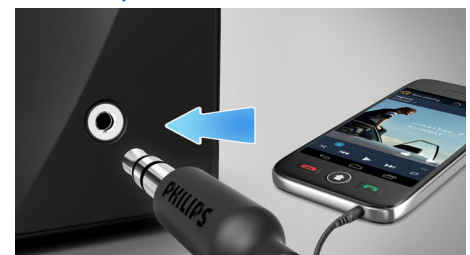

Audio ieeja

Audio ieeja vienkāršam savienojumam ar gandrīz jebkuru elektronisko ierīci

Izlaides datums
2016-03-09

Versija: 3.0.8

12 NC: 8670 001 20774
EAN: 48 95185 60451 0

© 2016 Koninklijke Philips N.V.
Visas tiesības patur autors.

Specifikācijas var tikt mainītas bez paziņojuma. Preču zīmes ir Koninklijke Philips N.V. vai to attiecīgu īpašnieku īpašums.

www.philips.com