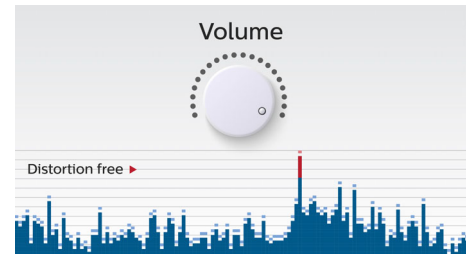

Izmēri

- Izstrādājuma izmēri (P x A x G): 107 x 58 x 69 mm
- Produkta svars: 0,2 kg
- Iesaiņojuma izmēri (PxAxG): 112 x 73 x 167 mm
- Svars (ieskaitot iesaiņojumu): 0,35 kg

BT2200B/00

Izceltie produkti

Mūzikas straumēšana bezvadu tīklā

Signāla zud. novēr. funkcija

Signāla zud. novēr. funkcija sniedz iespēju atskaņot mūziku skaļāk un augstākā kvalitātē, pat pie zema uzlādes līmeņa. Ierīce uztver plašu ievades signālu diapazonu no 300mV līdz 1000mV un aizsargā skaļruņus no kropļojumu radītiem bojājumiem. Skaļrunis nodrošina klipinga novēršanu, izmantojot skaņas ierobežotāju IC. Šī iebūvētā funkcija pārrauga mūzikas signālu, kad tas tiek virzīts cauri pastiprinātājam, un saglabā augstās frekvences pastiprinātāja diapazonā, novēršot klipinga radīto audio kropļojumu, neietekmējot skaļumu. Skaļruņa spēja reproducēt augstos toņus tiek samazināta kopā ar bateriju jaudu, taču klipinga novēršana samazina zema baterijas līmeņa radīto efektu.