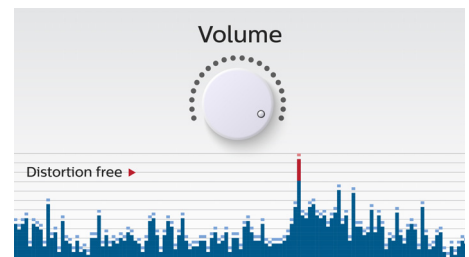

Funcție anti-distorsiuni

Funcția anti-distorsiuni îți permite să redai muzica mai tare și îi menține calitatea ridicată, chiar dacă nivelul bateriei este scăzut. Acceptă semnale de intrare de la 300 mV la 1.000 mV și protejează difuzoarele împotriva deteriorărilor provocate de distorsiuni. Această boxă gestionează funcția anti-distorsiune printr-un circuit integrat dedicat cu rol de limitator audio. El monitorizează semnalul muzical care trece prin amplificator și menține vârfurile în domeniul amplificatorului, împiedicând distorsiunile audio cauzate de decupare, fără a afecta volumul. Capacitatea unei boxe de a reproduce vârfurile scade odată cu nivelul bateriei, dar funcția anti-distorsiuni reduce vârfurile cauzate de nivelul scăzut al bateriei.

Microfon încorporat

Grație microfonului încorporat, această boxă funcționează și ca telefon cu difuzor. Atunci când este recepționat un apel, muzica este întreruptă și puteți vorbi prin intermediul difuzorului. Organizați o întâlnire de afaceri. Sau apelați-vă prietenul de la o petrecere. În orice context, acesta va funcționa perfect.