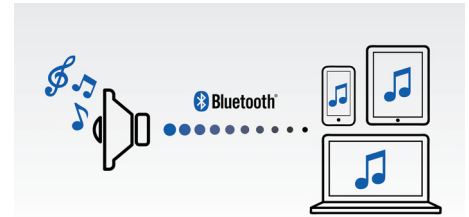

www.philips.com

BT2200B/00

Repere

Streaming de muzică wireless

Bluetooth este o tehnologie de comunicare wireless pe rază scurtă, durabilă și eficientă energetic. Tehnologia permite conectarea wireless ușoară la iPod/iPhone/iPad sau alte dispozitive Bluetooth, precum smartphone-uri, tablete sau chiar laptopuri. Astfel vă puteți bucura cu ușurință de muzica și sunetele preferate de la clipuri video sau jocuri, wireless, cu această boxă.