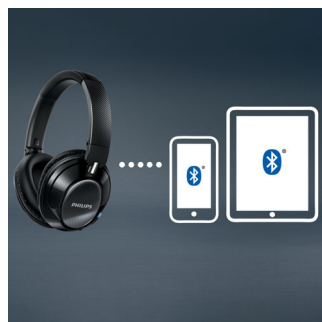

En kompakt flervejssammenfoldelig konstruktion er ideel til en rejseledsager.

Multi-point

Multi-point giver dig mulighed for at tilslutte dine Philips Bluetooth-hovedtelefoner med to Bluetooth-aktiverede enheder samtidigt. Du skal blot parre de to enheder for at kunne nyde film og musik, mens du uden besvær modtager opkald undervejs.

Enkel NFC-parring

Enkel NFC-parring gør det muligt at slutte dine Bluetooth®-hovedtelefoner til en hvilken som

helst Bluetooth-aktiveret enhed – med blot en enkelt berøring.

Berøringsfunktioner

Berøringsfunktioner på højre ørekapsel lader dig betjene din musik og dine opkald med et tryk eller et stryg med fingeren. Tryk for at afspille musik, sætte musik på pause og besvare opkald, stryg til siden med fingeren for at skifte nummer, og stryg op og ned for at ændre lydstyrken. Det er tid til at glemme alt om at lede efter knapper.