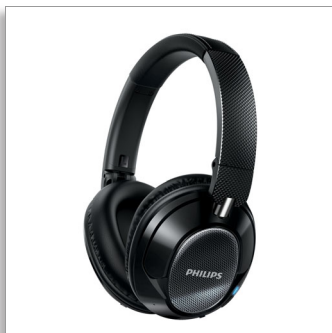

Philips
Trådløse, støjreducerende
hovedtelefoner

40mm drivere/lukket bagside

Over-ear
Bløde ørepuder
Flad sammenfoldning

SHB9850NC

Mere lyd, mindre støj

Med berøringsfunktioner

Lyt til et helt musikunivers med SHB9850NC-hovedtelefonerne fra Philips. Op til 99 % støjreduktion gør hovedtelefonerne til din ultimative rejsemakker. Du kan nemt nyde musikken takket være finger-touch-kontrol og NFC-parring med Bluetooth-enheder med et enkelt tryk.

Støjdæmpningens kunst

- ActiveShield Pro™-støjreduktion reducerer støj med op til 99 %

Præcis lyd

- Lyd i høj opløsning gengiver musikken i dens reneste form
- 40 mm neodym-højtalerenheder giver præcis lyd
- Bluetooth 4.0 af høj kvalitet
- Ergonomiske ørepuder, som er behagelige at have på i lang tid og har en tæt forsegling

Gør livet mere praktisk

- Praktisk, håndfrit opkald med mikrofon og Bluetooth® 4,0
- Hurtigt reagerende og brugervenlige berøringsfunktioner
- Enkel NFC-parring med et enkelt tryk
- Genopladeligt batteri giver op til 16 timers trådløs musik
- Multi-point afspiller musik og opkald på to enheder på én gang
- Kompakt flervejssammenfoldning, der giver nem transport og opbevaring
- Ekstra lyd kabel gør, at musikken kan fortsætte uden strøm