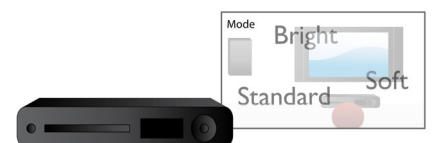

Smart Picture

Smart Picture 提供多項最佳畫質設定, 包括色彩、亮度、飽和度、對比、清晰度等, 隨時隨地都能提升整體的視覺體驗。