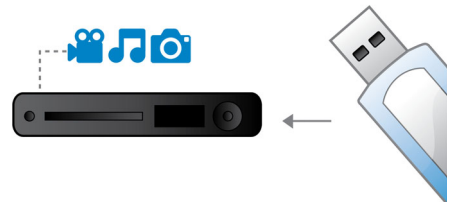

## USB 媒體連線

通用序列匯流排即 USB, 這是可便於連接電腦、週邊設備與消費性電子設備的通訊協定標準。有了 USB 媒體連線, 您只需要插入 USB 裝置, 選擇電影、音樂或相片便可以播放。