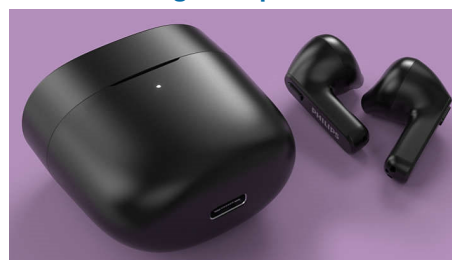

Estuche de carga ultraportátil

Gracias a este estuche de carga tan pequeño, podrás disfrutar de más música en cualquier parte. Una sola carga de estos audífonos realmente inalámbricos te proporciona 6 horas de reproducción, y el estuche completamente cargado añade otras 12 horas. Para conseguir una carga rápida, coloca los audífonos en el estuche durante 15 minutos y obtendrás una hora adicional.

Fecha de publicación
2024-05-28

Versión: 8.8.1

EAN: 48 95229 11744 0

© 2024 Koninklijke Philips N.V.
Todos los derechos reservados.

Las especificaciones quedan sujetas a modificaciones sin previo aviso. Las marcas comerciales son propiedad de Koninklijke Philips N.V. o sus respectivos titulares.

www.philips.com