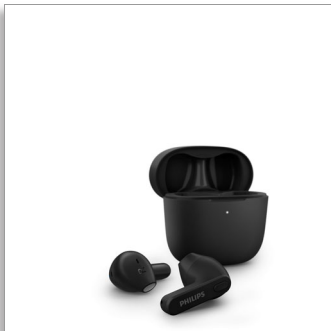

Philips
Audífonos realmente inalámbricos

Los audífonos se colocan en el oído externo

Estuche de carga muy pequeño
Protección contra el agua IPX4
Hasta 18 horas de tiempo de reproducción

TAT2236BK

Estuche superdelgado. Ajuste cómodo.

Estos auriculares realmente inalámbricos resistentes al sudor y a las salpicaduras lo acompañan a donde vaya. El estuche de carga cabe en el bolsillo de sus pantalones más ajustados. Los auriculares se asientan en la parte exterior de su oído: perfecto si no le gusta la sensación de las puntas en el canal auditivo.

Desde tu lista de reproducción favorita a responder una llamada

- Vuelven a conectarse rápidamente al teléfono cuando abres el estuche
- Activa fácilmente el asistente de voz de tu teléfono
- Controles integrados. Micrófono integrado. Emparejamiento sencillo

Extremadamente práctico y supercómodo.

- Realiza llamadas con un único auricular. Modo mono
- 4 colores. Diseño de "palo de hockey"
- Ajuste seguro y cómodo. Audífonos sin almohadillas

Estuche de carga pequeño. Hasta 18 horas de reproducción.