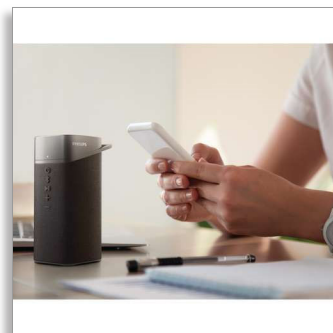

Philips
Caixas de som sem fio

Bluetooth®

Potência de saída de 5 W
10 horas de tempo de reprodução

TAS3505

Em casa em qualquer lugar

Músicas pela manhã no banheiro, podcasts inspiradores no home office. Com um tecido de mistura de lã na caixa acústica e botões em relevo, esta elegante caixa acústica Bluetooth sempre acompanha você. Ela oferece um som surpreendentemente rico e 10 horas de reprodução.

Design elegante na palma das mãos

- Visual e desempenho em perfeita harmonia
- Tecido de caixa acústica Kvadrat. Projetado para deixar o som passar
- Botões em relevo para ajuste do volume, emparelhamento com Bluetooth e muito mais