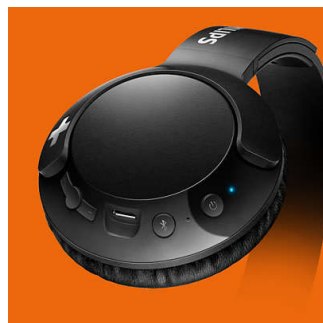

Ovládací prvky

Ovládací prvky na pravém náušníku vám umožní ovládat hudbu i hovory jediným stisknutím.