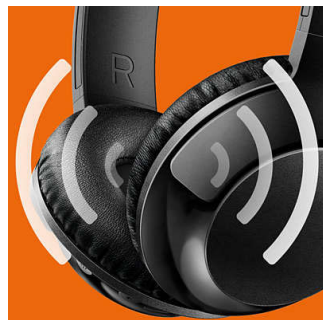

Hluboké silné basy

Hluboké důrazné basy, díky kterým skutečně cítíte rytmus. Nenechte se zmást úhledným designem – speciálně vyladěné drivery a basové otvory přináší mimořádně nízké koncové frekvence, které vytváří jedinečný a typický zvuk BASS+.