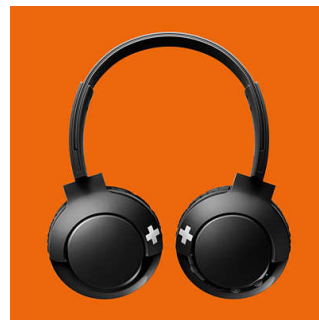

Plochá skládací

Díky skládacímu designu se sluchátka BASS+ snadno skládají a ukládají, a jsou tak ideálním společníkem na cesty.