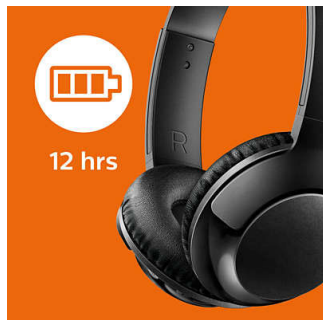

Přednosti

12 hodin přehrávání

S 12 hodinami přehrávání máte dost energie pro celodenní přehrávání hudby.