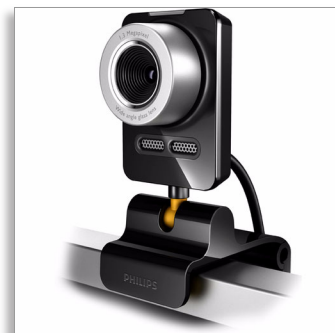

La fête bat son plein !

Profitez de vos vidéos en résolution 1,3 mégapixel et de vos photos en qualité améliorée de 8 mégapixels avec un son incroyable, du zoom numérique 5x, du chargement instantané de YouTube et de l'objectif grand angle qui permet de cadrer davantage de personnes. Le pivot tourne facilement pour vous permettre d'orienter la webcam dans n'importe quelle direction.

Le concept ultime des communications Internet

- Résolution de 1,3 mégapixel pour une qualité d'image exceptionnelle
- Résolution optimisée de 8 mégapixels pour des photos plus nettes
- Zoom numérique 5x pour de superbes gros plans
- Objectif grand angle qui permet de cadrer plus de personnes sur une photo
- Ne manquez jamais un sourire avec la fonction de suivi du visage
- Image vidéo naturelle avec 60 images par seconde

En toute simplicité

- Chargement de vidéos instantané pour YouTube
- Pivot pour une orientation comme vous le souhaitez
- Système d'accroche universel pour PC, ordinateur portable ou écran
- La tête de la webcam se replie vers l'avant pour un rangement plus facile

Un son clair de qualité exceptionnelle

- Micro directionnel intégré pour un son de grande qualité
- La fonction de réduction du bruit améliore la clarté de vos discussions.

PHILIPS