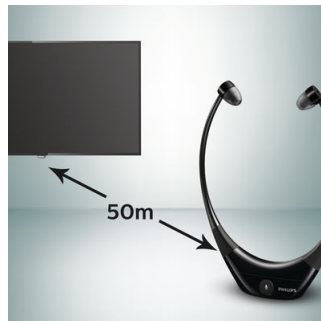

Digital trådløs tilkobling

Gled deg over en lydopplevelse uten forstyrrelser med digital trådløs tilkobling. Digital trådløs tilkobling gir en sikker tilkobling uten forstyrrelser

Oppladbart reservebatteri

To oppladbare batterier følger med. Hvert batteri har fem timer avspillingstid, noe som gir totalt 10 timer avspillingstid. For uavbrutt avspilling bytter du til reservebatteriet når

batteriet til stetoskophodetelefonene går tomt.

Høy lydutgang for klarere lyd

Neodymdrivere med høy lydutgang gir kraftigere lyd, slik at du hører alt som det skal høres.