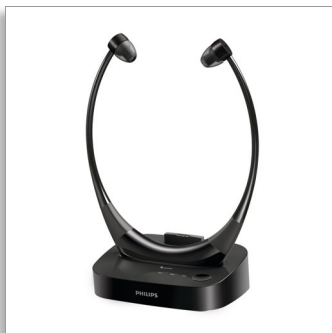

Philips
Trådløse TV-
hodetelefoner med
AudioBoost

15 mm drivere / lukket bakside
Øretelefoner

SSC5001

Tilpass lydopplevelsen i hjemmet

Få høyere og klarere lyd fra TV-en uten å forstyrre andre med de lette og trådløse TV-hodetelefonene SSC5001 med AudioBoost. Funksjonene automatisk av/på og automatisk kanalvalg gjør livet enda mer praktisk.

Praktisk utforming

- Kompatibel med alle TV-er med optisk inngang og 3,5 mm lydinnang
- Plug & play-utforming for enkelt oppsett
- Kan brukes sammen med briller, ørepropper i tre størrelser for komfort

Perfekt lydopplevelse

- 15 mm neodymdrivere gir klar og høy lyd
- Digital trådløs tilkobling for lydopplevelser uten forstyrrelser
- Venstre-/høyre-kontroll for en tilpasset lytteopplevelse
- Tre equalizer-alternativer tilpasset ditt lydbehov
- Bruk omgivelsesmodus for å forsterke tale og få bedre samtaler
- Høy lyduttgang gir høyere og bedre lyd