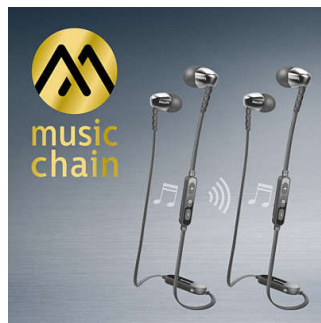

Auswahl zwischen 3 Typen von Ohrstöpseln

Die Ohrstöpsel sind in 3 verschiedenen Größen erhältlich – klein, mittel und groß – für einen individuellen und perfekten Sitz.

Einfache NFC-Kopplung

Dank einfacher NFC-Kopplung können Sie Ihre Bluetooth®-Kopfhörer mit jedem Bluetooth-fähigen Gerät verbinden – mit nur einem Tastendruck.

Effiziente 8,6-mm-Treiber

Kompakte und effiziente 8,6-mm-Treiber liefern klaren Sound und kräftige Bässe für Hörgenuss unterwegs.

Ergonomisch ovales Schallrohr

Die ovale Form des Schallrohrs ist das Ergebnis umfangreicher Forschung am menschlichen Ohr. Die ergonomische Form passt sich jedem Ohr bequem an und stellt einen optimalen Sitz und Komfort für ein umfassendes Musikerlebnis sicher.

MusicChain™

Mit MusicChain™ können Sie die Titel, die Sie abspielen, ganz einfach mit einem Freund teilen. Dank der Bluetooth®-Technologie können Sie mit einem einfachen Klick auf die

SHB5900GN/00

MusicChain™-Taste Ihre Kopfhörer mit anderen MusicChain™-fähigen Kopfhörern koppeln.

Ovale Schallrohreinsätze

Ovale Schallrohreinsätze schließen Umgebungsgeräusche aus und bieten dank ihrer halboffenen Struktur eine verbesserte Bassleistung.

Flaches Kabel ohne Kabelsalat

Flaches rutschfestes Kabel verhindert Kabelsalat.