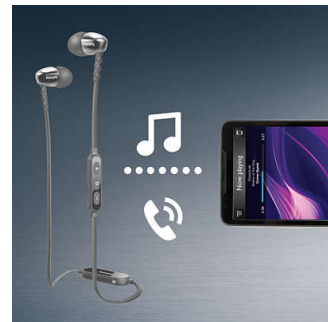

MusicChain™

Mit MusicChain™ können Sie die Titel, die Sie abspielen, ganz einfach mit einem Freund teilen. Dank der Bluetooth®-Technologie können Sie mit einem einfachen Klick auf die

SHB5900GN/00

MusicChain™-Taste Ihre Kopfhörer mit anderen MusicChain™-fähigen Kopfhörern koppeln.

Ovale Schallrohreinsätze

Ovale Schallrohreinsätze schließen Umgebungsgeräusche aus und bieten dank ihrer halboffenen Struktur eine verbesserte Bassleistung.

Flaches Kabel ohne Kabelsalat

Flaches rutschfestes Kabel verhindert Kabelsalat.

Kabellos übertragene Musik und Anrufe

Koppeln Sie Ihr Smart-Gerät über Bluetooth mit Ihren Kopfhörern und genießen Sie die Freiheit und Freude kristallklarer Musik und Anrufe – ganz ohne Kabelsalat. Wechseln Sie Musiktitel und beantworten Sie Anrufe über die benutzerfreundliche Fernbedienung.